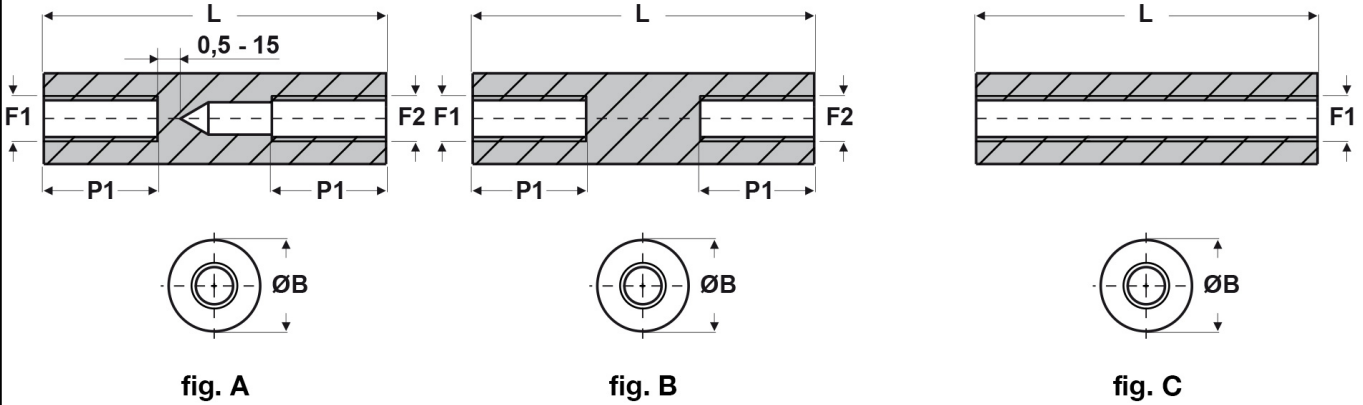

SCHEDA ARTICOLO

Articolo: FF09 R 2560 20 BIANCHI - Codice EZ: N.D

16/07/2024

ARTICOLO	colore	specifica	filetto passo F1	filetto valore F1	filetto passo F2	filetto valore F2	ØB mm	L mm	P1 mm
FF09 R 2560 20 BIANCHI	bianco	fig. B	Metrico	2,5	Metrico	2,5	6	20	9,5

Materiale: poliammide 6 rinforzato con fibra di vetro (25%-30%). Colore: bianco, nero.
 Temperatura d'uso: -30°C / +110°C

Tutte le informazioni e i dati riportati sono indicativi e possono essere soggetti a variazioni senza preavviso