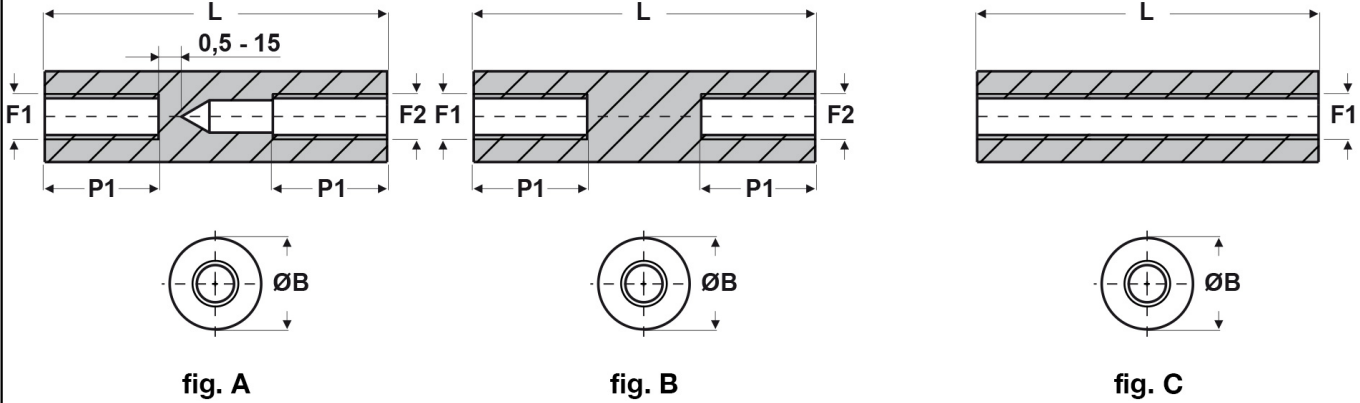

SCHEDA ARTICOLO

Articolo: FF09 R 2560 14 BIANCHI - Codice EZ: N.D

16/07/2024

| ARTICOLO | colore | specifica | filetto passo F1 | filetto valore F1 | filetto passo F2 | filetto valore F2 | ØB mm | L mm | P1 mm |
|------------------------|--------|-----------|------------------|-------------------|------------------|-------------------|-------|------|-------|
| FF09 R 2560 14 BIANCHI | bianco | fig. B | Metrico | 2,5 | Metrico | 2,5 | 6 | 14 | 14 |

Materiale: poliammide 6 rinforzato con fibra di vetro (25%-30%).

Colore: bianco, nero.

Temperatura d'uso: -30°C / +110°C

Tutte le informazioni e i dati riportati sono indicativi e possono essere soggetti a variazioni senza preavviso