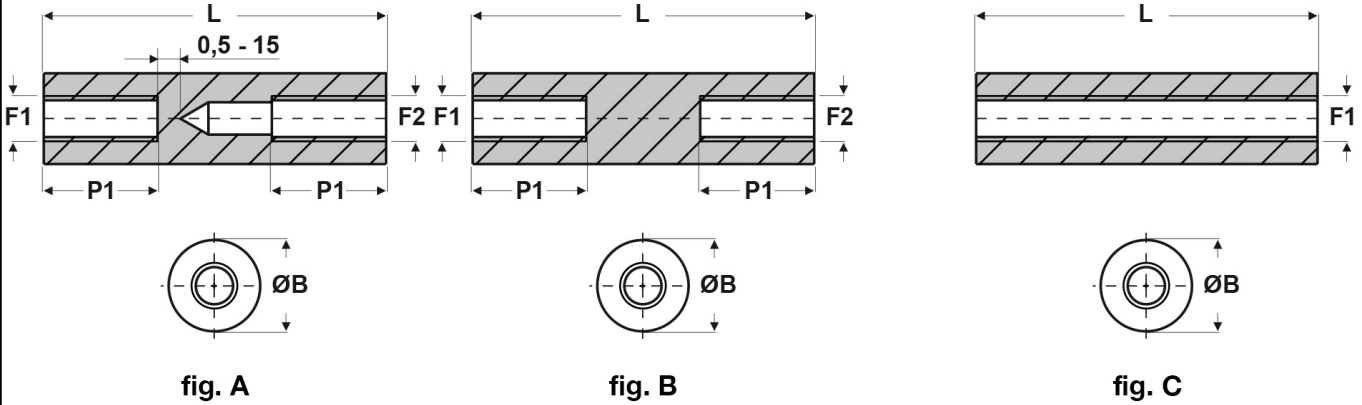

SCHEDA ARTICOLO

Articolo: FF09 R 2560 09 BIANCHI - Codice EZ: N.D

22/07/2024

ARTICOLO	colore	specifica	filetto passo F1	filetto valore F1	filetto passo F2	filetto valore F2	ØB mm	L mm	P1 mm
FF09 R 2560 09 BIANCHI	bianco	fig. B	Metrico	2,5	Metrico	2,5	6	9	9

Materiale: poliammide 6 rinforzato con fibra di vetro (25%-30%).

Colore: bianco, nero.

Temperatura d'uso: -30°C / +110°C

Tutte le informazioni e i dati riportati sono indicativi e possono essere soggetti a variazioni senza preavviso