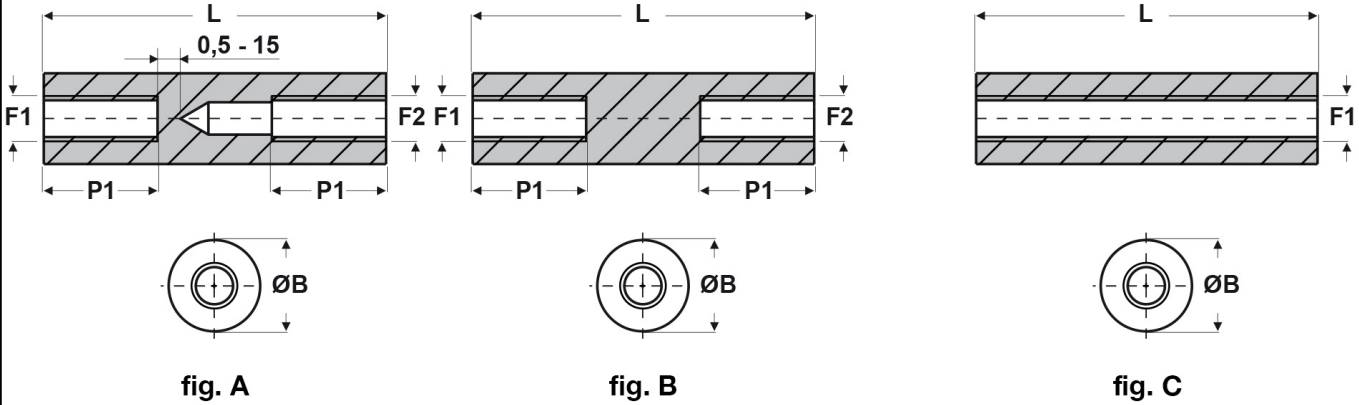

**SCHEDA ARTICOLO**

Articolo: FF09 R 2560 08 BIANCHI - Codice EZ: N.D

27/07/2024

ARTICOLO	colore	specifica	filetto passo F1	filetto valore F1	filetto passo F2	filetto valore F2	ØB mm	L mm	P1 mm
FF09 R 2560 08 BIANCHI	bianco	fig. B	Metrico	2,5	Metrico	2,5	6	8	8

Materiale: poliammide 6 rinforzato con fibra di vetro (25%-30%).

Colore: bianco, nero.

Temperatura d'uso: -30°C / +110°C

Tutte le informazioni e i dati riportati sono indicativi e possono essere soggetti a variazioni senza preavviso