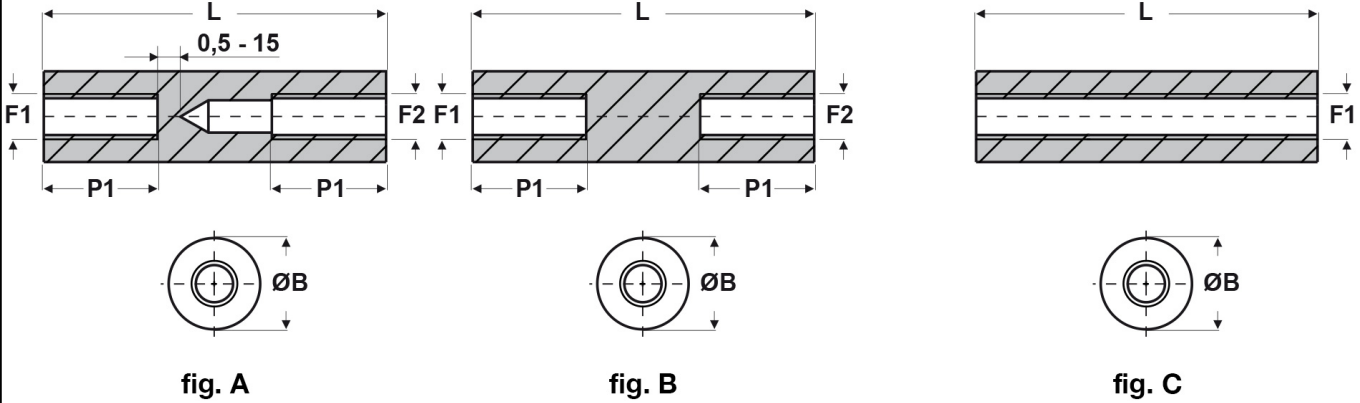

SCHEDA ARTICOLO

Articolo: FF09 R 2560 06 BIANCHI - Codice EZ: N.D

24/07/2024

ARTICOLO	colore	specifica	filetto passo F1	filetto valore F1	filetto passo F2	filetto valore F2	ØB mm	L mm	P1 mm
FF09 R 2560 06 BIANCHI	bianco	fig. B	Metrico	2,5	Metrico	2,5	6	6	6

Materiale: poliammide 6 rinforzato con fibra di vetro (25%-30%).

Colore: bianco, nero.

Temperatura d'uso: -30°C / +110°C

Tutte le informazioni e i dati riportati sono indicativi e possono essere soggetti a variazioni senza preavviso