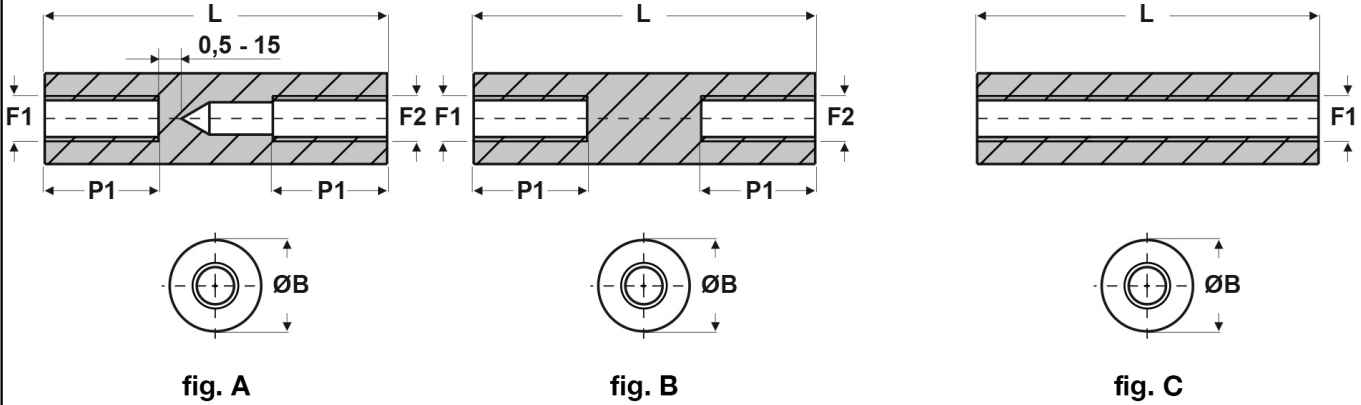

SCHEDA ARTICOLO

Articolo: FF09 R 2550 55 BIANCHI - Codice EZ: N.D

16/07/2024

ARTICOLO	colore	specifica	filetto passo F1	filetto valore F1	filetto passo F2	filetto valore F2	ØB mm	L mm	P1 mm
FF09 R 2550 55 BIANCHI	bianco	fig. B	Metrico	2,5	Metrico	2,5	5	55	10

Materiale: poliammide 6 rinforzato con fibra di vetro (25%-30%).

Colore: bianco, nero.

Temperatura d'uso: -30°C / +110°C

Tutte le informazioni e i dati riportati sono indicativi e possono essere soggetti a variazioni senza preavviso