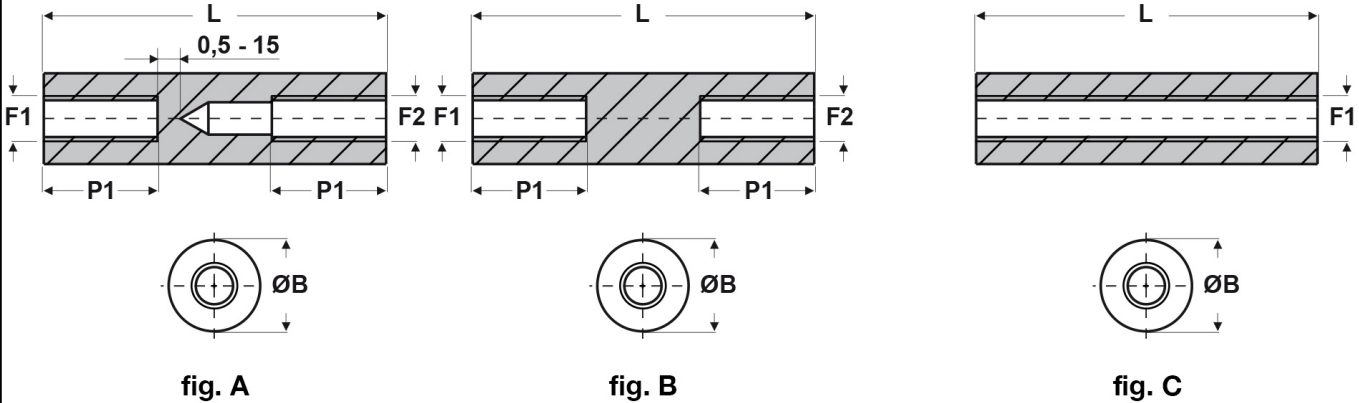

SCHEDA ARTICOLO

Articolo: FF09 R 2550 53 BIANCHI - Codice EZ: N.D

27/07/2024

ARTICOLO	colore	specifica	filetto passo F1	filetto valore F1	filetto passo F2	filetto valore F2	ØB mm	L mm	P1 mm
FF09 R 2550 53 BIANCHI	bianco	fig. B	Metrico	2,5	Metrico	2,5	5	53	10

Materiale: poliammide 6 rinforzato con fibra di vetro (25%-30%).

Colore: bianco, nero.

Temperatura d'uso: -30°C / +110°C

Tutte le informazioni e i dati riportati sono indicativi e possono essere soggetti a variazioni senza preavviso