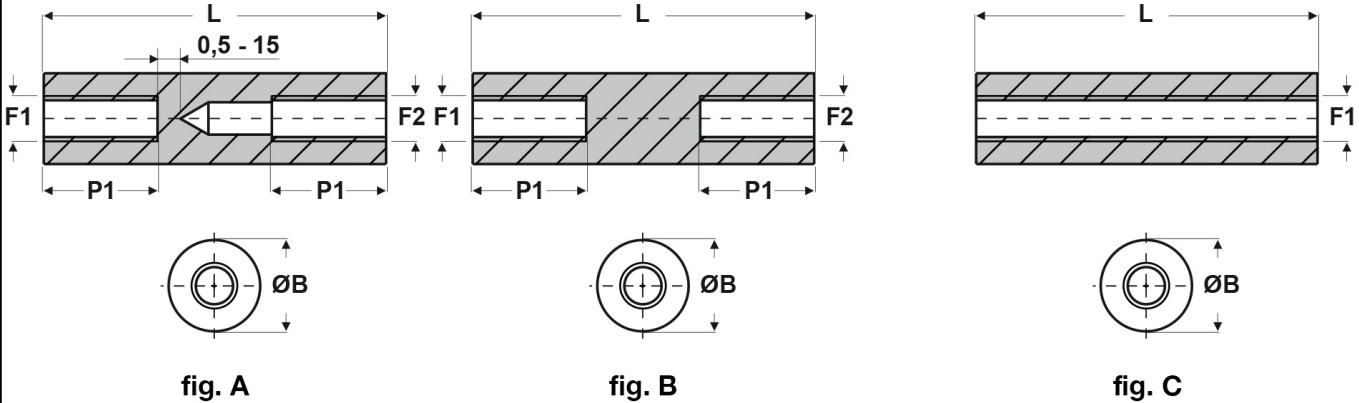

**SCHEDA ARTICOLO**

Articolo: FF09 R 2550 39 BIANCHI - Codice EZ: N.D

03/09/2024

ARTICOLO	colore	specifica	filetto passo F1	filetto valore F1	filetto passo F2	filetto valore F2	ØB mm	L mm	P1 mm
FF09 R 2550 39 BIANCHI	bianco	fig. B	Metrico	2,5	Metrico	2,5	5	39	10

Materiale: poliammide 6 rinforzato con fibra di vetro (25%-30%).

Colore: bianco, nero.

Temperatura d'uso: -30°C / +110°C

Tutte le informazioni e i dati riportati sono indicativi e possono essere soggetti a variazioni senza preavviso