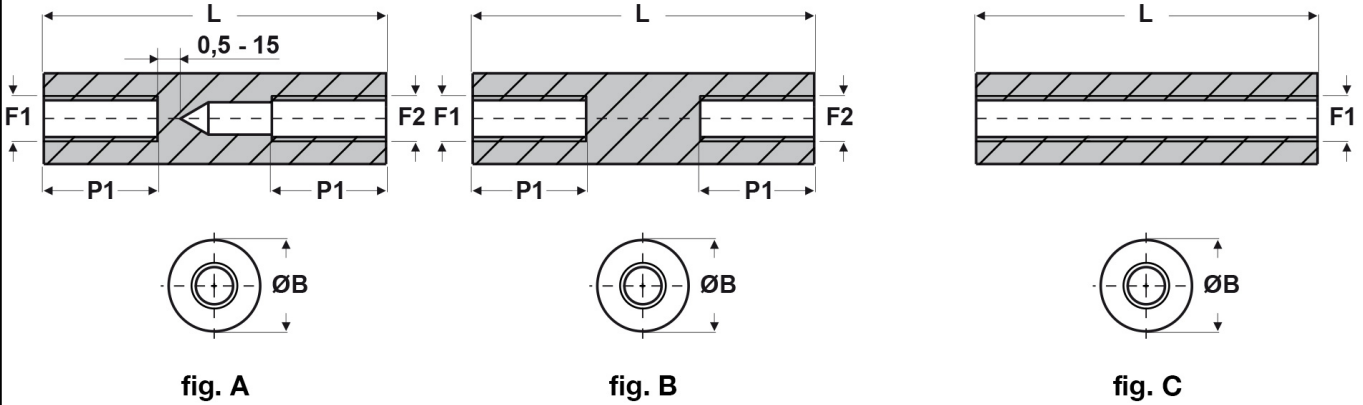

SCHEDA ARTICOLO

Articolo: FF09 R 2550 38 BIANCHI - Codice EZ: N.D

18/07/2024

ARTICOLO	colore	specifica	filetto passo F1	filetto valore F1	filetto passo F2	filetto valore F2	ØB mm	L mm	P1 mm
FF09 R 2550 38 BIANCHI	bianco	fig. B	Metrico	2,5	Metrico	2,5	5	38	10

Materiale: poliammide 6 rinforzato con fibra di vetro (25%-30%).

Colore: bianco, nero.

Temperatura d'uso: -30°C / +110°C

Tutte le informazioni e i dati riportati sono indicativi e possono essere soggetti a variazioni senza preavviso