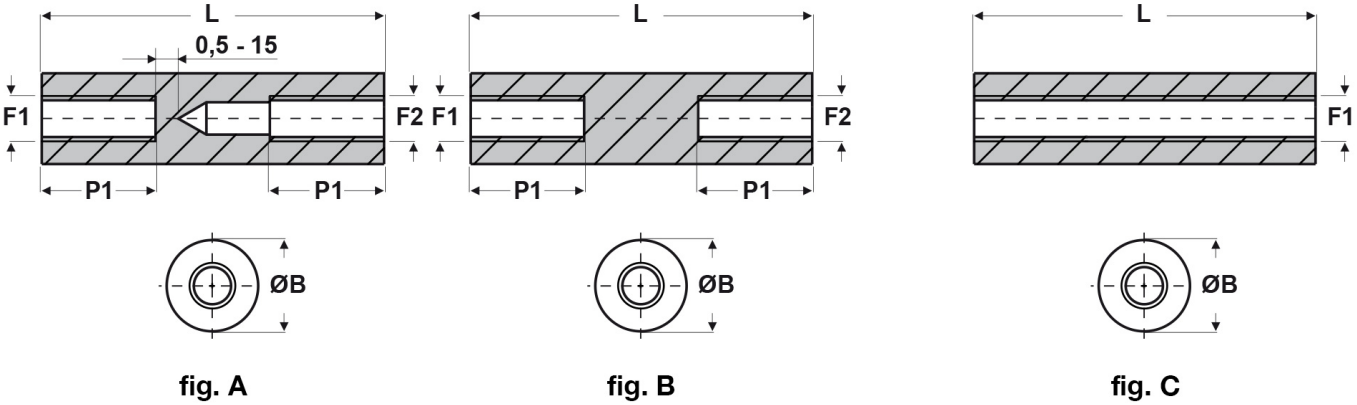

SCHEDA ARTICOLO

Articolo: FF09 R 2550 32 BIANCHI - Codice EZ: N.D

25/07/2024

ARTICOLO	colore	specifica	filetto passo F1	filetto valore F1	filetto passo F2	filetto valore F2	ØB mm	L mm	P1 mm
FF09 R 2550 32 BIANCHI	bianco	fig. B	Metrico	2,5	Metrico	2,5	5	32	10

Materiale: poliammide 6 rinforzato con fibra di vetro (25%-30%).

Temperatura d'uso: -30°C / +110°C

Colore: bianco, nero.

Tutte le informazioni e i dati riportati sono indicativi e possono essere soggetti a variazioni senza preavviso