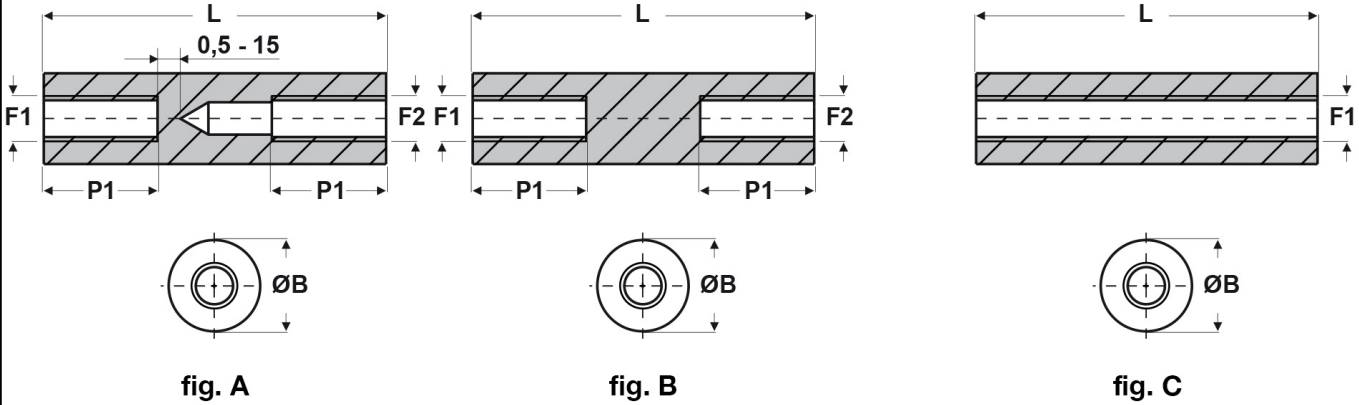

SCHEDA ARTICOLO

Articolo: FF09 R 2550 31 BIANCHI - Codice EZ: N.D

24/07/2024

ARTICOLO	colore	specifica	filetto passo F1	filetto valore F1	filetto passo F2	filetto valore F2	ØB mm	L mm	P1 mm
FF09 R 2550 31 BIANCHI	bianco	fig. B	Metrico	2,5	Metrico	2,5	5	31	10

Materiale: poliammide 6 rinforzato con fibra di vetro (25%-30%).

Colore: bianco, nero.

Temperatura d'uso: -30°C / +110°C

Tutte le informazioni e i dati riportati sono indicativi e possono essere soggetti a variazioni senza preavviso