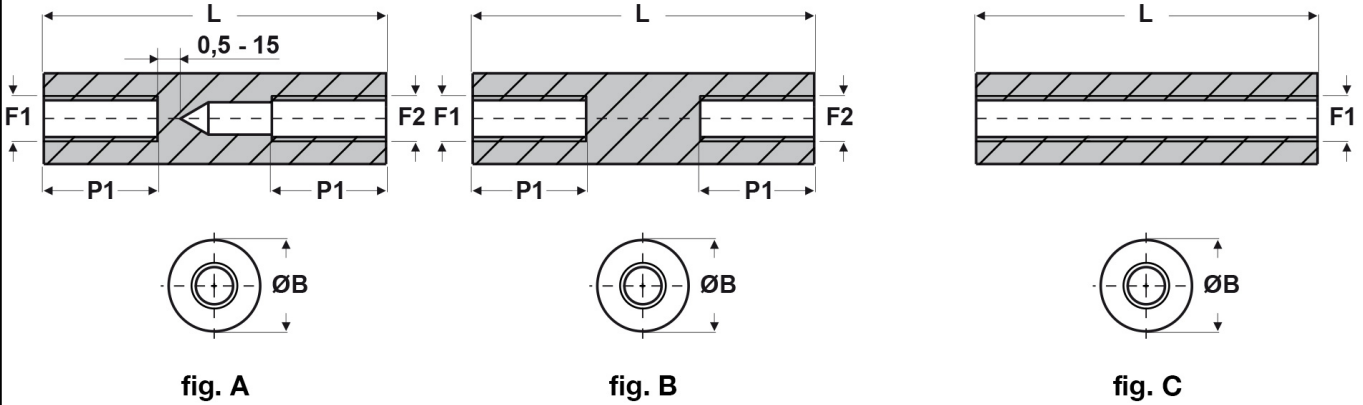

SCHEDA ARTICOLO

Articolo: FF09 R 2550 22 BIANCHI - Codice EZ: N.D

01/08/2024

ARTICOLO	colore	specifica	filetto passo F1	filetto valore F1	filetto passo F2	filetto valore F2	ØB mm	L mm	P1 mm
FF09 R 2550 22 BIANCHI	bianco	fig. B	Metrico	2,5	Metrico	2,5	5	22	10

Materiale: poliammide 6 rinforzato con fibra di vetro (25%-30%).

Colore: bianco, nero.

Temperatura d'uso: -30°C / +110°C

Tutte le informazioni e i dati riportati sono indicativi e possono essere soggetti a variazioni senza preavviso