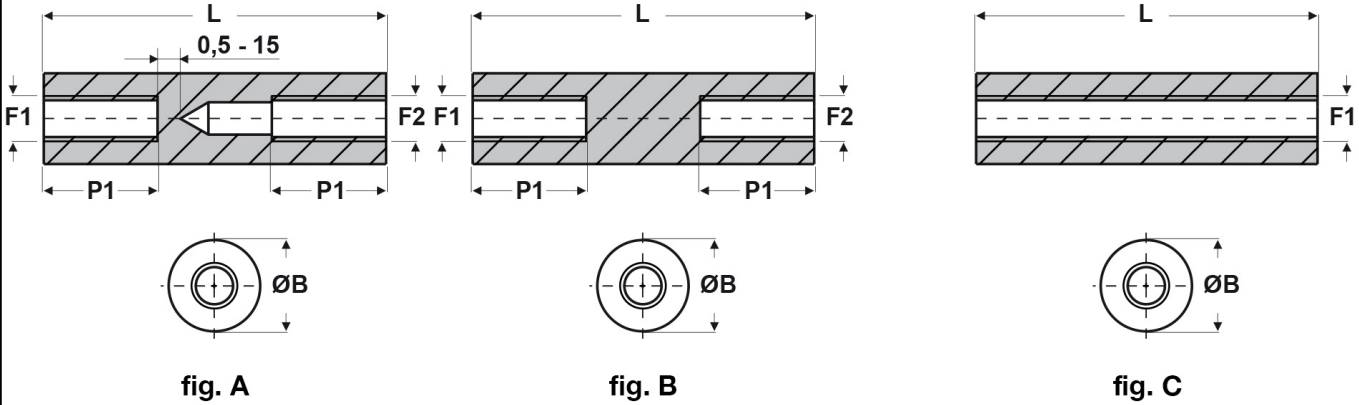

**SCHEDA ARTICOLO**

Articolo: FF09 R 2550 15 BIANCHI - Codice EZ: N.D

24/07/2024

ARTICOLO	colore	specifica	filetto passo F1	filetto valore F1	filetto passo F2	filetto valore F2	ØB mm	L mm	P1 mm
FF09 R 2550 15 BIANCHI	bianco	fig. B	Metrico	2,5	Metrico	2,5	5	15	15

Materiale: poliammide 6 rinforzato con fibra di vetro (25%-30%).

Colore: bianco, nero.

Temperatura d'uso: -30°C / +110°C

Tutte le informazioni e i dati riportati sono indicativi e possono essere soggetti a variazioni senza preavviso