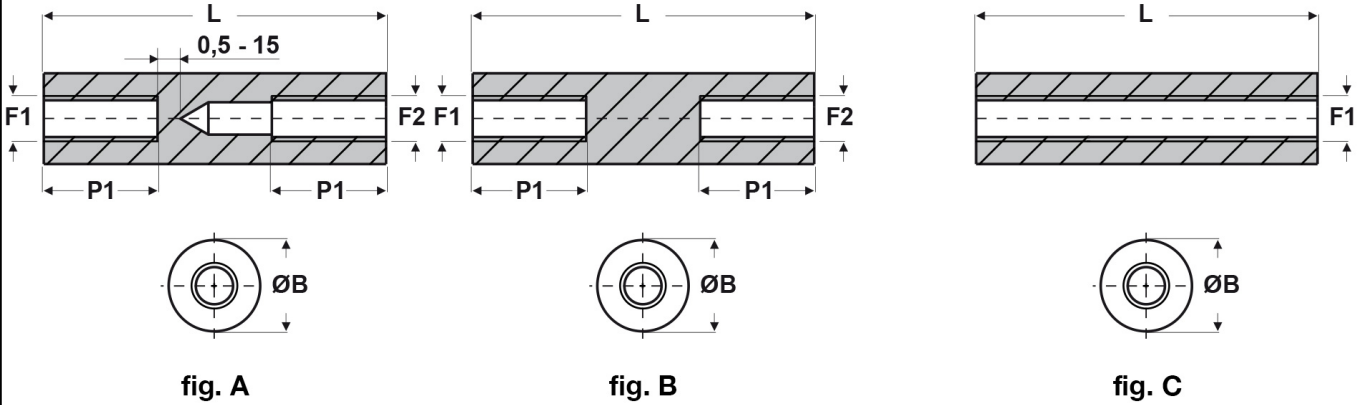

**SCHEDA ARTICOLO**

Articolo: FF09 R 2050 44 BIANCHI - Codice EZ: N.D

18/07/2024

ARTICOLO	colore	specifica	filetto passo F1	filetto valore F1	filetto passo F2	filetto valore F2	ØB mm	L mm	P1 mm
FF09 R 2050 44 BIANCHI	bianco	fig. B	Metrico	2	Metrico	2	5	44	10

Materiale: poliammide 6 rinforzato con fibra di vetro (25%-30%).

Colore: bianco, nero.

Temperatura d'uso: -30°C / +110°C

Tutte le informazioni e i dati riportati sono indicativi e possono essere soggetti a variazioni senza preavviso