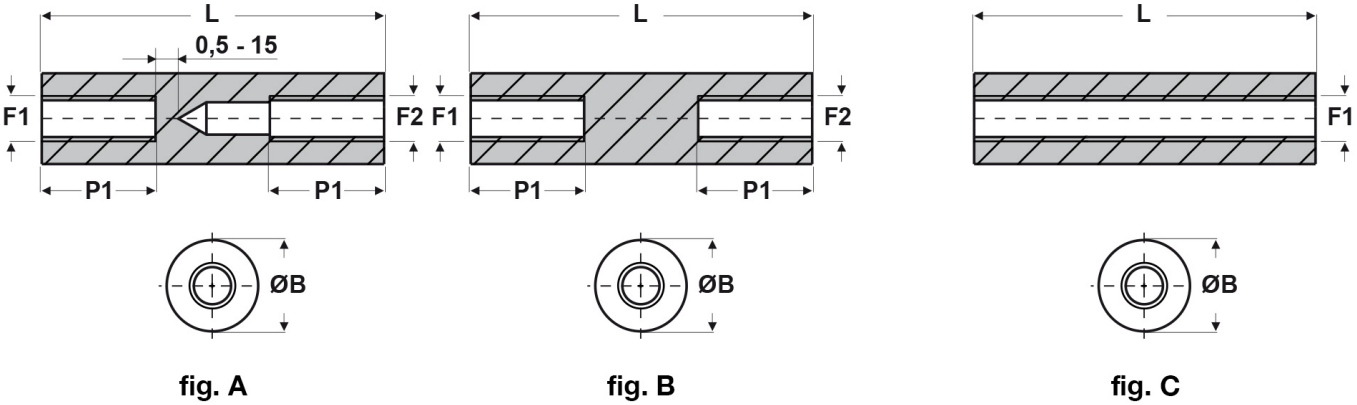

**SCHEDA ARTICOLO**

Articolo: FF09 R 2050 41 BIANCHI - Codice EZ: N.D

27/07/2024

ARTICOLO	colore	specifica	filetto passo F1	filetto valore F1	filetto passo F2	filetto valore F2	ØB mm	L mm	P1 mm
FF09 R 2050 41 BIANCHI	bianco	fig. B	Metrico	2	Metrico	2	5	41	10

Materiale: poliammide 6 rinforzato con fibra di vetro (25%-30%).

Temperatura d'uso: -30°C / +110°C

Colore: bianco, nero.

Tutte le informazioni e i dati riportati sono indicativi e possono essere soggetti a variazioni senza preavviso