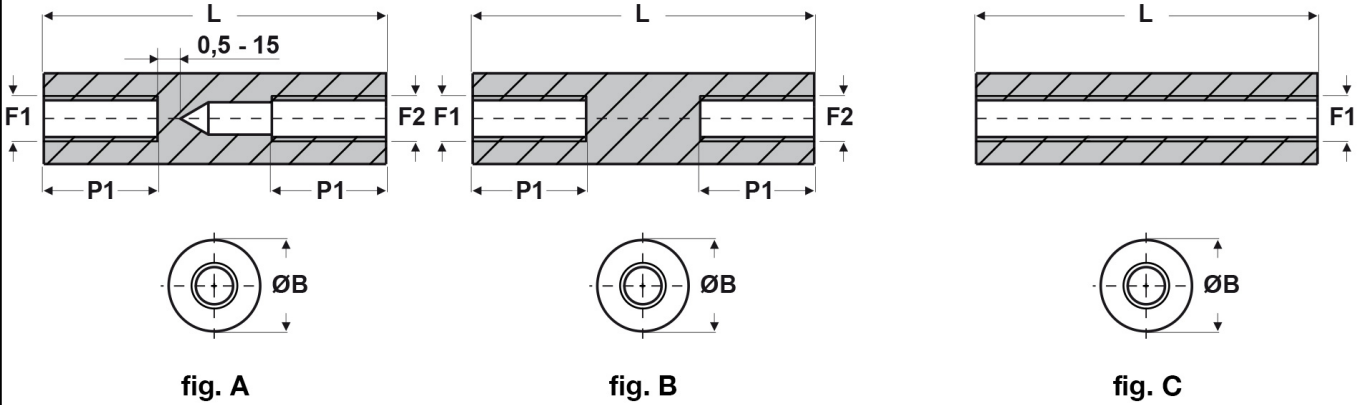

SCHEDA ARTICOLO

Articolo: FF09 R 2050 40 BIANCHI - Codice EZ: N.D

27/07/2024

ARTICOLO	colore	specifica	filetto passo F1	filetto valore F1	filetto passo F2	filetto valore F2	ØB mm	L mm	P1 mm
FF09 R 2050 40 BIANCHI	bianco	fig. B	Metrico	2	Metrico	2	5	40	10

Materiale: poliammide 6 rinforzato con fibra di vetro (25%-30%).

Colore: bianco, nero.

Temperatura d'uso: -30°C / +110°C

Tutte le informazioni e i dati riportati sono indicativi e possono essere soggetti a variazioni senza preavviso