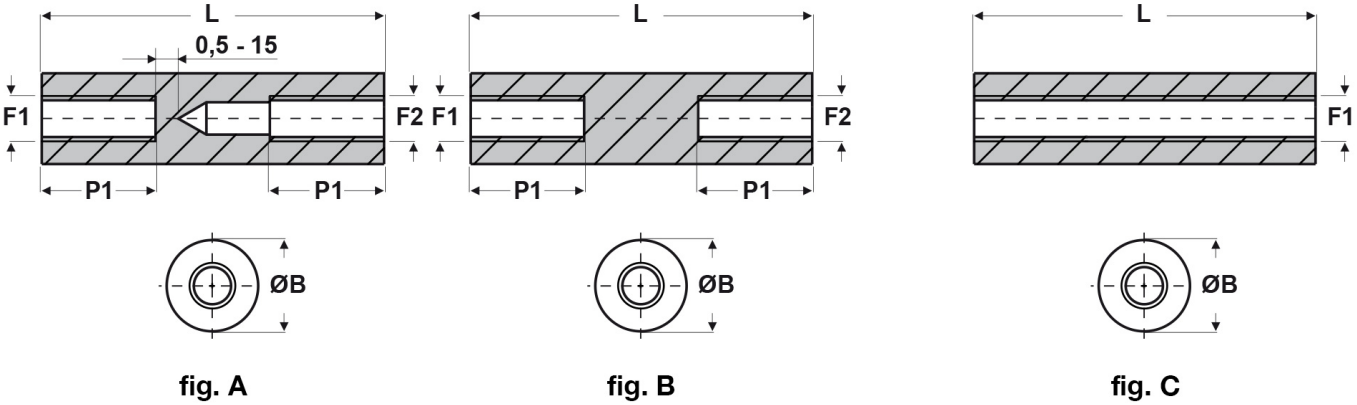

SCHEDA ARTICOLO

Articolo: FF09 R 2050 38 BIANCHI - Codice EZ: N.D

27/07/2024

ARTICOLO	colore	specifica	filetto passo F1	filetto valore F1	filetto passo F2	filetto valore F2	ØB mm	L mm	P1 mm
FF09 R 2050 38 BIANCHI	bianco	fig. B	Metrico	2	Metrico	2	5	38	10

Materiale: poliammide 6 rinforzato con fibra di vetro (25%-30%).

Temperatura d'uso: -30°C / +110°C

Colore: bianco, nero.

Tutte le informazioni e i dati riportati sono indicativi e possono essere soggetti a variazioni senza preavviso