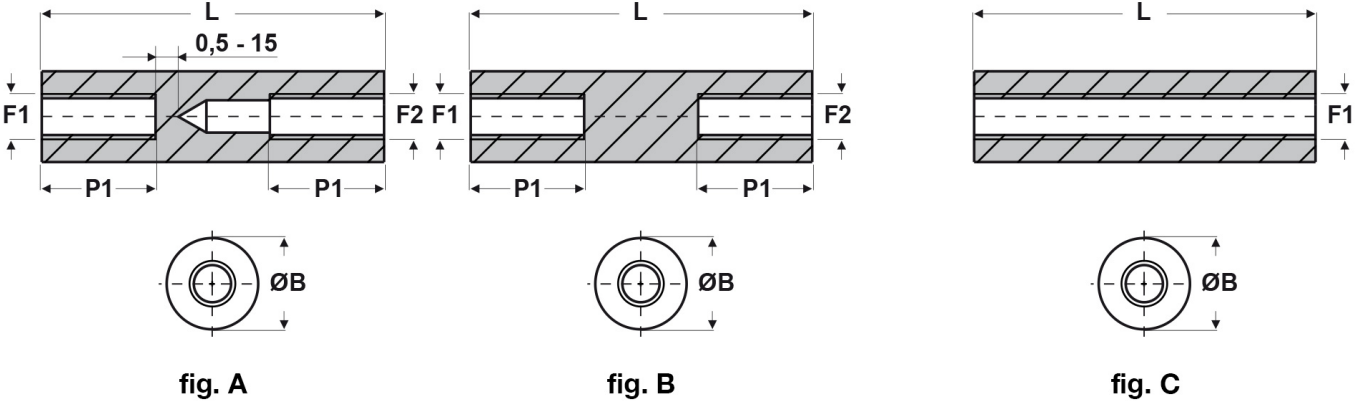

SCHEDA ARTICOLO

Articolo: FF09 R 2050 36 BIANCHI - Codice EZ: N.D

16/07/2024

ARTICOLO	colore	specifica	filetto passo F1	filetto valore F1	filetto passo F2	filetto valore F2	ØB mm	L mm	P1 mm
FF09 R 2050 36 BIANCHI	bianco	fig. B	Metrico	2	Metrico	2	5	36	10

Materiale: poliammide 6 rinforzato con fibra di vetro (25%-30%).

Temperatura d'uso: -30°C / +110°C

Colore: bianco, nero.

Tutte le informazioni e i dati riportati sono indicativi e possono essere soggetti a variazioni senza preavviso