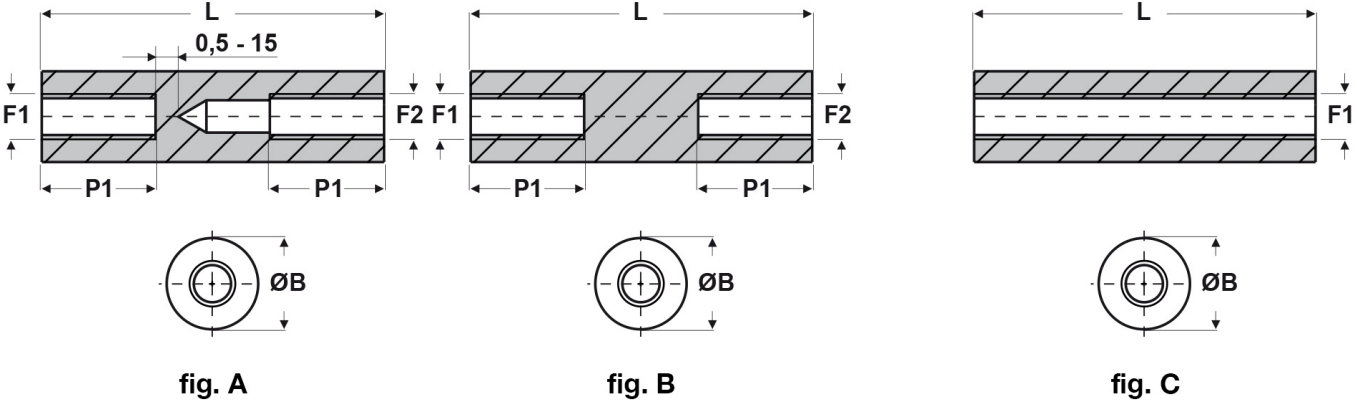

SCHEDA ARTICOLO

Articolo: FF09 R 2050 13 BIANCHI - Codice EZ: N.D

27/07/2024

ARTICOLO	colore	specifica	filetto passo F1	filetto valore F1	filetto passo F2	filetto valore F2	ØB mm	L mm	P1 mm
FF09 R 2050 13 BIANCHI	bianco	fig. B	Metrico	2	Metrico	2	5	13	13

Materiale: poliammide 6 rinforzato con fibra di vetro (25%-30%).

Temperatura d'uso: -30°C / +110°C

Colore: bianco, nero.

Tutte le informazioni e i dati riportati sono indicativi e possono essere soggetti a variazioni senza preavviso