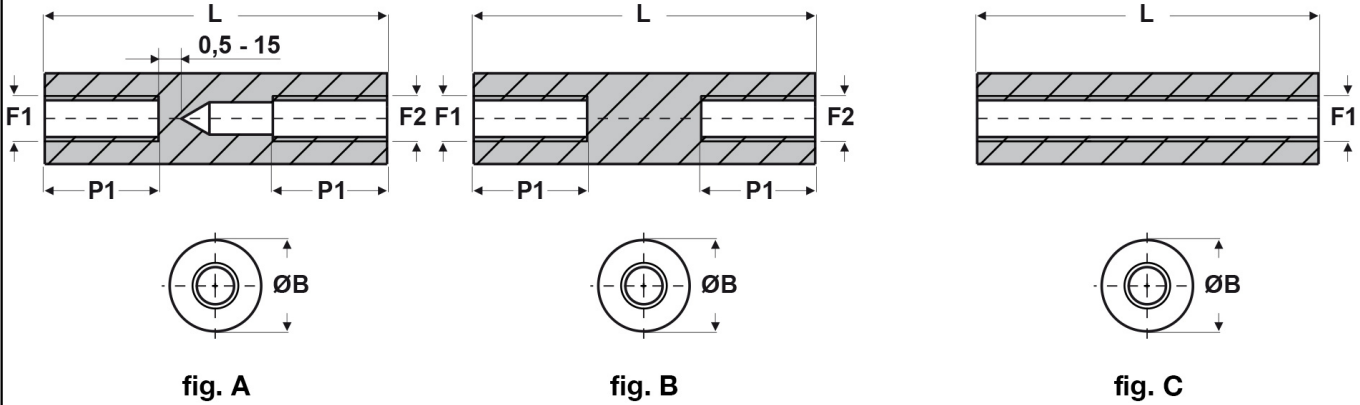

SCHEDA ARTICOLO

Articolo: FF09 R 2050 10 BIANCHI - Codice EZ: N.D

25/07/2024

ARTICOLO	colore	specifica	filetto passo F1	filetto valore F1	filetto passo F2	filetto valore F2	ØB mm	L mm	P1 mm
FF09 R 2050 10 BIANCHI	bianco	fig. B	Metrico	2	Metrico	2	5	10	10

Materiale: poliammide 6 rinforzato con fibra di vetro (25%-30%).

Colore: bianco, nero.

Temperatura d'uso: -30°C / +110°C

Tutte le informazioni e i dati riportati sono indicativi e possono essere soggetti a variazioni senza preavviso