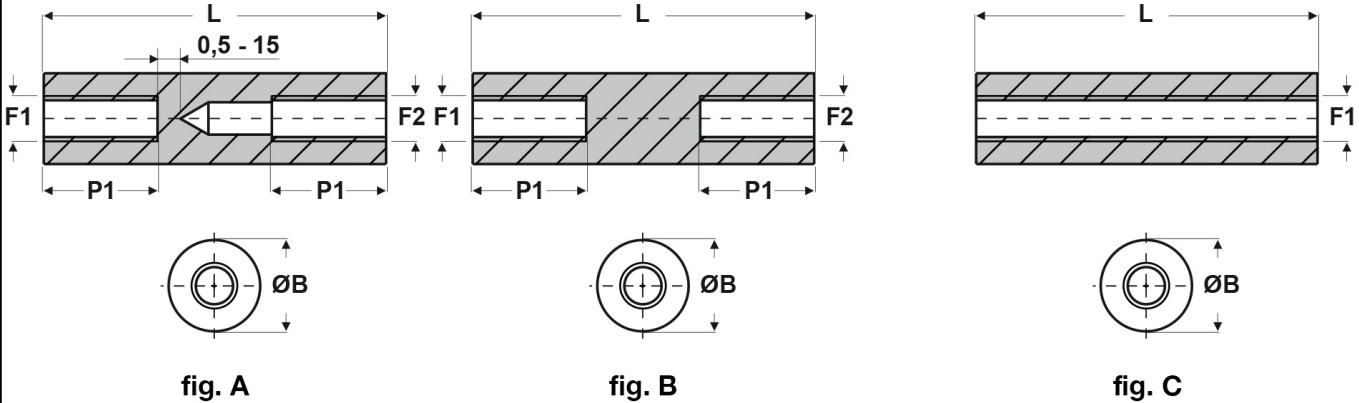

SCHEDA ARTICOLO

Articolo: FF09 R 2040 37 BIANCHI - Codice EZ: N.D

03/09/2024

ARTICOLO	colore	specifica	filetto passo F1	filetto valore F1	filetto passo F2	filetto valore F2	ØB mm	L mm	P1 mm
FF09 R 2040 37 BIANCHI	bianco	fig. B	Metrico	2	Metrico	2	4	37	10

Materiale: poliammide 6 rinforzato con fibra di vetro (25%-30%).

Colore: bianco, nero.

Temperatura d'uso: -30°C / +110°C

Tutte le informazioni e i dati riportati sono indicativi e possono essere soggetti a variazioni senza preavviso