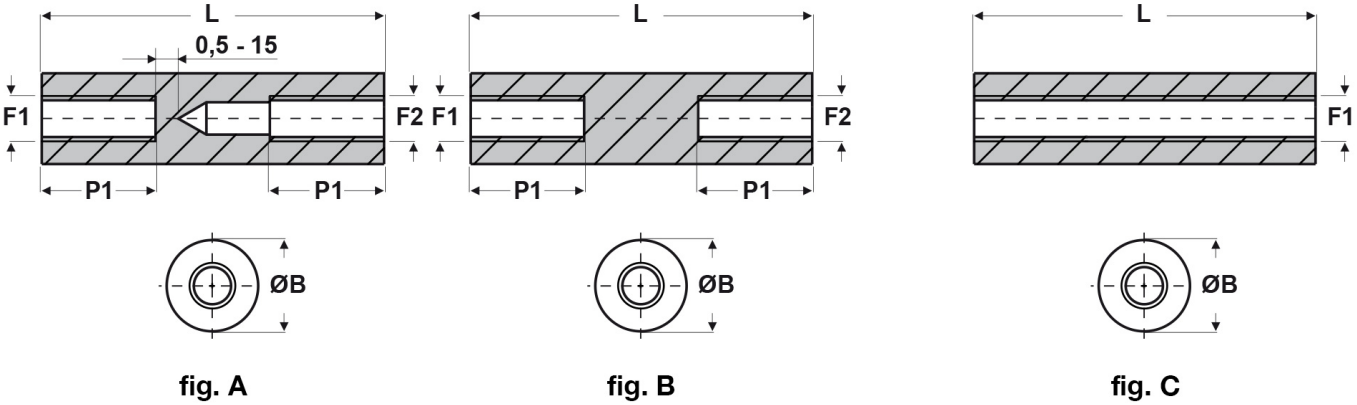

SCHEDA ARTICOLO

Articolo: FF09 R 2040 31 BIANCHI - Codice EZ: N.D

18/09/2024

ARTICOLO	colore	specifica	filetto passo F1	filetto valore F1	filetto passo F2	filetto valore F2	ØB mm	L mm	P1 mm
FF09 R 2040 31 BIANCHI	bianco	fig. B	Metrico	2	Metrico	2	4	31	10

Materiale: poliammide 6 rinforzato con fibra di vetro (25%-30%).

Temperatura d'uso: -30°C / +110°C

Colore: bianco, nero.

Tutte le informazioni e i dati riportati sono indicativi e possono essere soggetti a variazioni senza preavviso