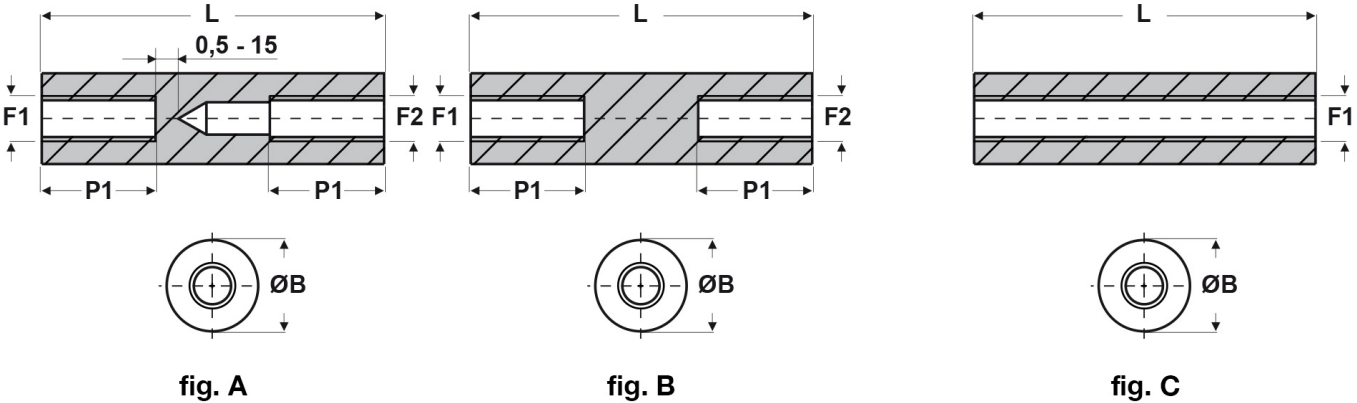

SCHEDA ARTICOLO

Articolo: FF09 R 2040 26 BIANCHI - Codice EZ: N.D

25/07/2024

ARTICOLO	colore	specifica	filetto passo F1	filetto valore F1	filetto passo F2	filetto valore F2	ØB mm	L mm	P1 mm
FF09 R 2040 26 BIANCHI	bianco	fig. B	Metrico	2	Metrico	2	4	26	10

Materiale: poliammide 6 rinforzato con fibra di vetro (25%-30%).

Temperatura d'uso: -30°C / +110°C

Colore: bianco, nero.

Tutte le informazioni e i dati riportati sono indicativi e possono essere soggetti a variazioni senza preavviso