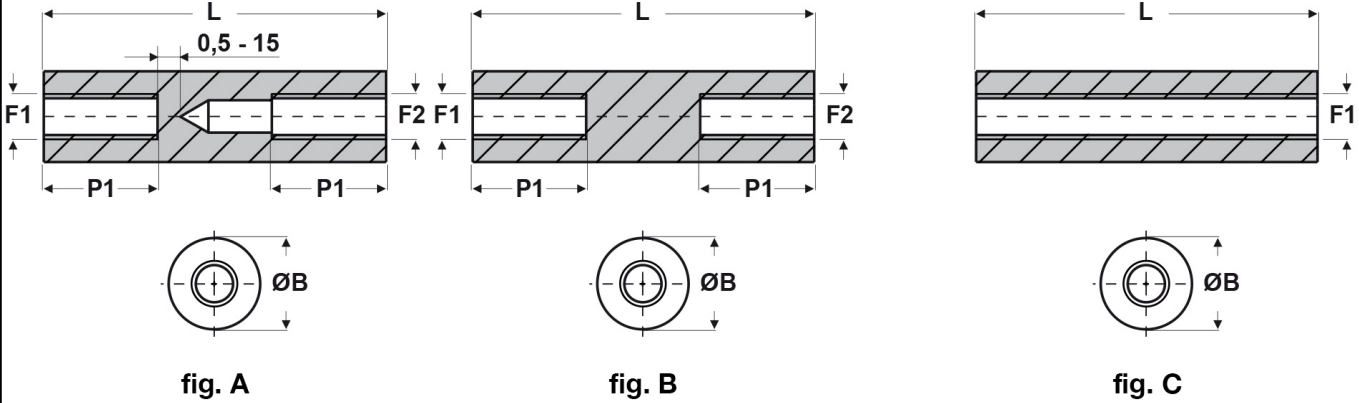

**SCHEDA ARTICOLO**

Articolo: FF09 R 2040 21 BIANCHI - Codice EZ: N.D

16/07/2024

ARTICOLO	colore	specifica	filetto passo F1	filetto valore F1	filetto passo F2	filetto valore F2	ØB mm	L mm	P1 mm
FF09 R 2040 21 BIANCHI	bianco	fig. B	Metrico	2	Metrico	2	4	21	10

Materiale: poliammide 6 rinforzato con fibra di vetro (25%-30%).

Colore: bianco, nero.

Temperatura d'uso: -30°C / +110°C

Tutte le informazioni e i dati riportati sono indicativi e possono essere soggetti a variazioni senza preavviso