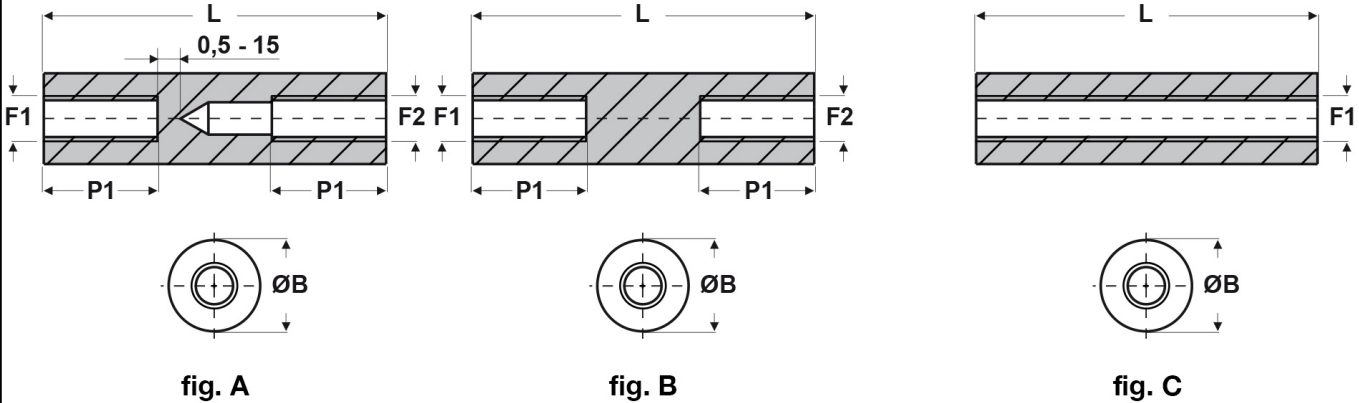

SCHEDA ARTICOLO

Articolo: FF09 R 2040 18 BIANCHI - Codice EZ: N.D

25/07/2024

ARTICOLO	colore	specifica	filetto passo F1	filetto valore F1	filetto passo F2	filetto valore F2	ØB mm	L mm	P1 mm
FF09 R 2040 18 BIANCHI	bianco	fig. B	Metrico	2	Metrico	2	4	18	8,5

Materiale: poliammide 6 rinforzato con fibra di vetro (25%-30%).

Colore: bianco, nero.

Temperatura d'uso: -30°C / +110°C

Tutte le informazioni e i dati riportati sono indicativi e possono essere soggetti a variazioni senza preavviso