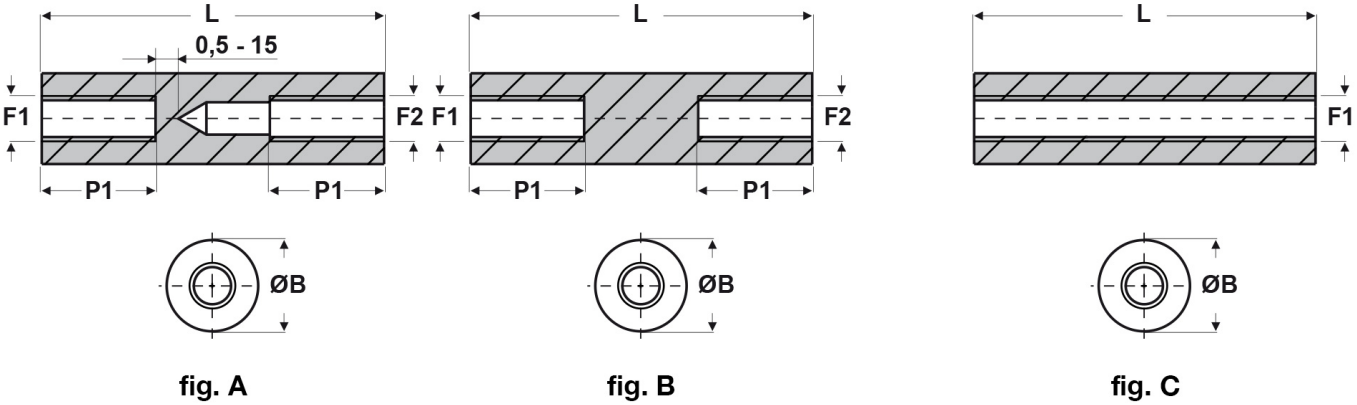

SCHEDA ARTICOLO

Articolo: FF09 R 2040 12 BIANCHI - Codice EZ: 350432

18/07/2024

ARTICOLO	colore	specifica	filetto passo F1	filetto valore F1	filetto passo F2	filetto valore F2	ØB mm	L mm	P1 mm
FF09 R 2040 12 BIANCHI	bianco	fig. B	Metrico	2	Metrico	2	4	12	12

Materiale: poliammide 6 rinforzato con fibra di vetro (25%-30%).

Temperatura d'uso: -30°C / +110°C

Colore: bianco, nero.

Tutte le informazioni e i dati riportati sono indicativi e possono essere soggetti a variazioni senza preavviso