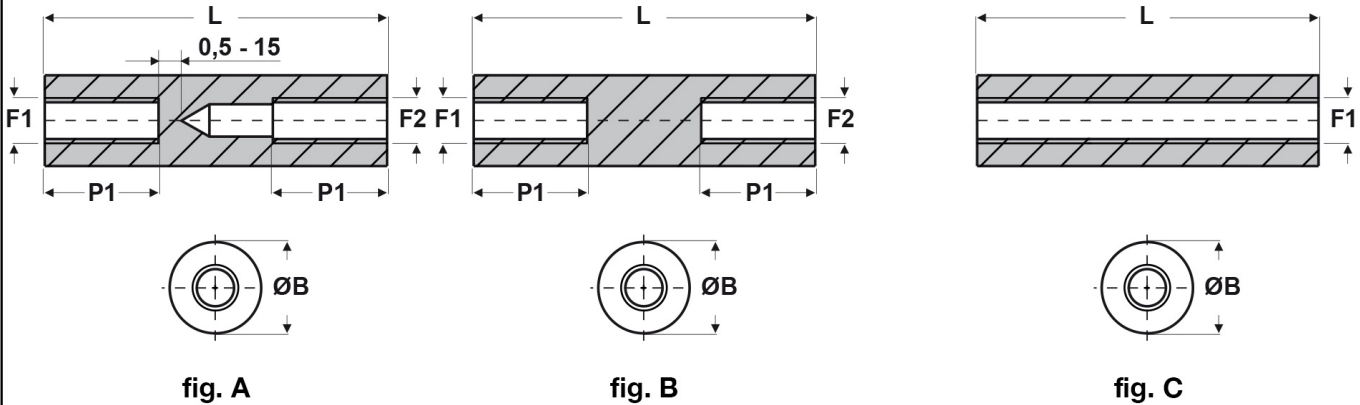

SCHEDA ARTICOLO

Articolo: FF01 R 50100 04 BIANCHI - Codice EZ: N.D

24/07/2024

ARTICOLO	colore	specifica	filetto passo F1	filetto valore F1	filetto passo F2	filetto valore F2	ØB mm	L mm	P1 mm
FF01 R.50100.04 BIANCHI	bianco	fig. A	Metrico	5	Metrico	5	10	4	4

Materiale: poliammide 6 rinforzato con fibra di vetro (25%-30%).
Temperatura d'uso: -30°C / +110°C

Colore: bianco, nero.

Tutte le informazioni e i dati riportati sono indicativi e possono essere soggetti a variazioni senza preavviso