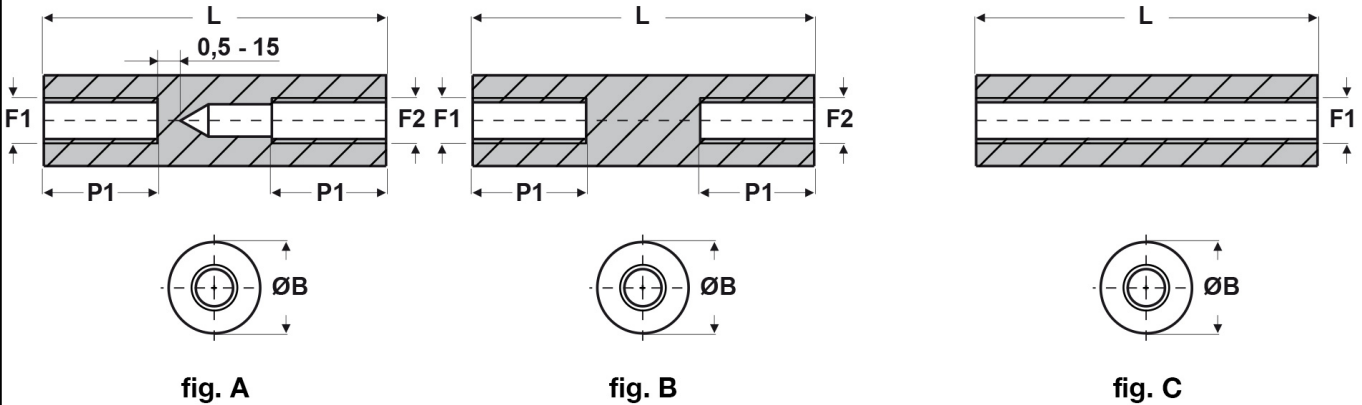

SCHEDA ARTICOLO

Articolo: FF01 R 4080 61 - Codice EZ: N.D

25/07/2024

| ARTICOLO | specifica | filetto passo F1 | filetto valore F1 | filetto passo F2 | filetto valore F2 | ØB mm | L mm | P1 mm |
|----------------|-----------|------------------|-------------------|------------------|-------------------|-------|------|-------|
| FF01 R 4080 61 | fig. A | Metrico | 4 | Metrico | 4 | 8 | 61 | 10 |

| | |
|--|--|
| Materiale: POM (poliossimetilene) rinforzato con fibra di vetro (30%). | Colore: bianco. |
| Temperatura d'uso: max +100°C | Infiammabilità: antifiamma UL94-HB (indice riferito al materiale). |