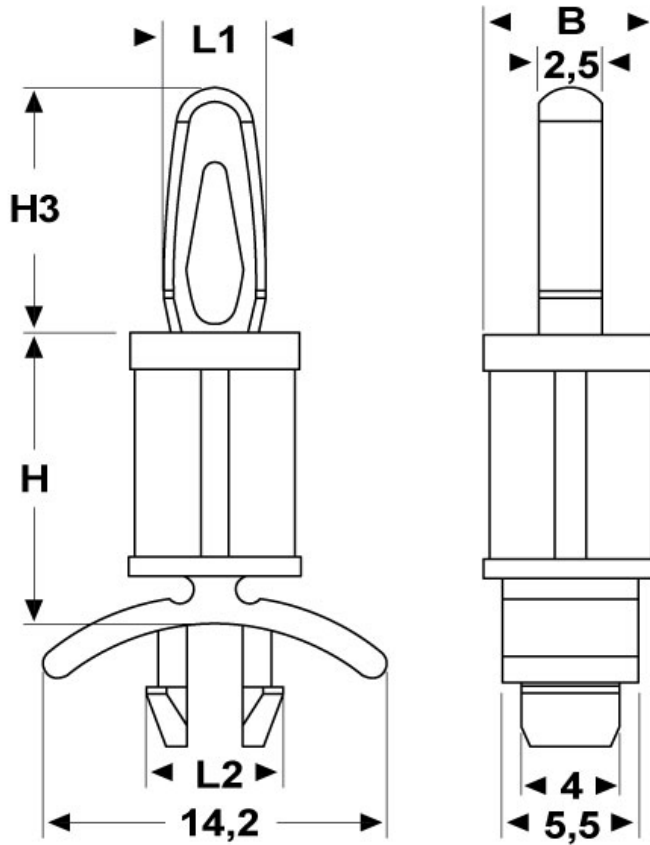

SCHEDA ARTICOLO

Articolo: DUD 47-4071.1,98-1,57 34,9 NATURALI - Codice EZ: N.D

16/07/2024

| ARTICOLO | colore | materiale | ø foro di montaggio superiore mm | spessore telaio superiore mm | ø foro di montaggio inferiore mm | spessore telaio inferiore mm | B mm | H mm | H3 mm | L1 mm | L2 mm |
|-------------------------------------|----------|-----------|----------------------------------|------------------------------|----------------------------------|------------------------------|------|------|-------|-------|-------|
| DUD 47-4071.1,98-1,57 34,9 NATURALI | naturale | PA 66-V2 | 4 | 1,57 | 4,75 | 0,79 - 1,98 | 7,1 | 34,9 | 10,2 | 4,35 | 5,6 |

| | |
|--|---|
| Materiale: poliammide 66 antifiamma UL94-V2 e UL94-V0. | Colore: naturale (PA 66-V2), bianco (PA 66-V0). |
| Temperatura d'uso: -20°C / +85°C (PA 66-V2), -40°C / +105°C (PA 66-V0) | Infiammabilità: antifiamma e autoestinguente UL94-V2 (PA 66-V2), antifiamma e autoestinguente UL94-V0 (PA 66-V0). |