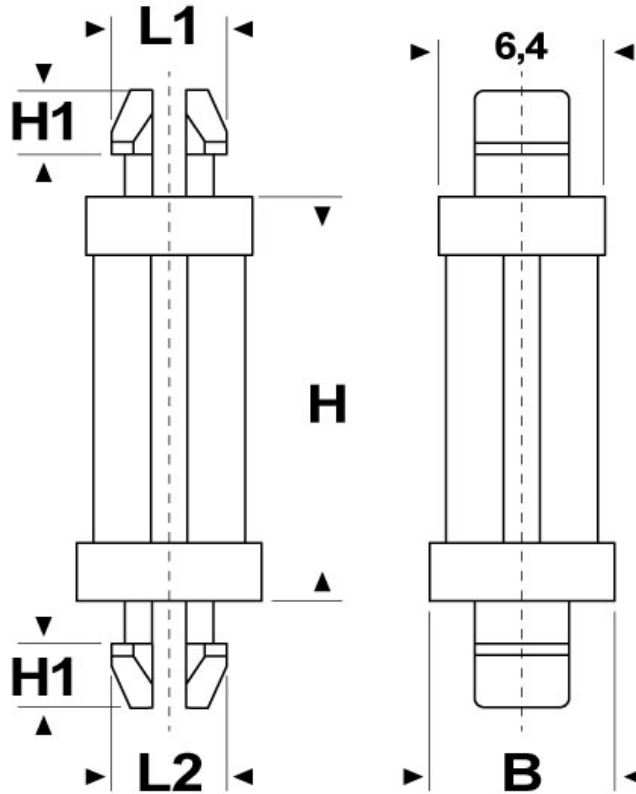

SCHEMA ARTICOLO

Articolo: MUC-R 4771.1,57 9,5 NATURALI - Codice EZ: N.D

16/12/2024

Il disegno è indicativo e le proporzioni potrebbero non corrispondere alle dimensioni in tabella o reali.

ARTICOLO	colore	ø foro di montaggio superiore mm	spessore telaio superiore mm	ø foro di montaggio inferiore mm	spessore telaio inferiore mm	B mm	H mm	H1 mm	L1 mm	L2 mm
MUC-R 4771.1,57 9,5 NATURALI	naturale	4,75	1,57	4,75	1,57	7,1	9,5	2,4	5,4	5,4

Materiale: poliammide 66.

Colore: naturale, nero.

Temperatura d'uso: -20°C / +85°C

Infiammabilità: antifiama e autoestinguente UL94-V2.

Tutte le informazioni e i dati riportati sono indicativi e possono essere soggetti a variazioni senza preavviso