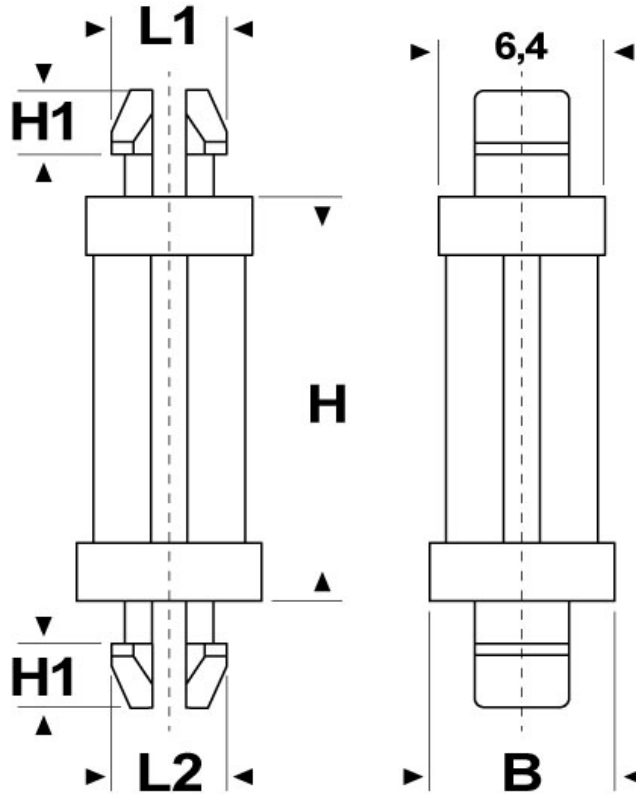

SCHEMA ARTICOLO

Articolo: MUC-R 4771.1,57 6,4 NATURALI - Codice EZ: N.D

16/12/2024

Il disegno è indicativo e le proporzioni potrebbero non corrispondere alle dimensioni in tabella o reali.

ARTICOLO	colore	ø foro di montaggio superiore mm	spessore telaio superiore mm	ø foro di montaggio inferiore mm	spessore telaio inferiore mm	B mm	H mm	H1 mm	L1 mm	L2 mm
MUC-R 4771.1,57 6,4 NATURALI	naturale	4,75	1,57	4,75	1,57	7,1	6,4	2,4	5,4	5,4

Materiale: poliammide 66.

Colore: naturale, nero.

Temperatura d'uso: -20°C / +85°C

Infiammabilità: antifiama e autoestinguento UL94-V2.

Tutte le informazioni e i dati riportati sono indicativi e possono essere soggetti a variazioni senza preavviso