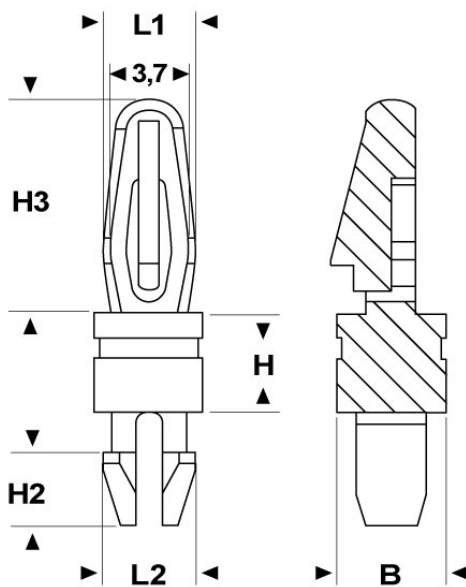

**SCHEDA ARTICOLO**

Articolo: MCO 3244.1,57 6,4 NATURALI - Codice EZ: N.D.

16/07/2024

**MCO2**

ARTICOLO	o foro di montaggio superiore mm	spessore telaio superiore mm	o foro di montaggio inferiore mm	spessore telaio inferiore mm	B mm	H mm	H2 mm	H3 mm	H4 mm	L1 mm	L2 mm
MCO 3244.1,57 6,4 NATURALI	3,18	1,57	3,18	1,57	4,4	6,4	2,9	8,7	-	4,4	3,7