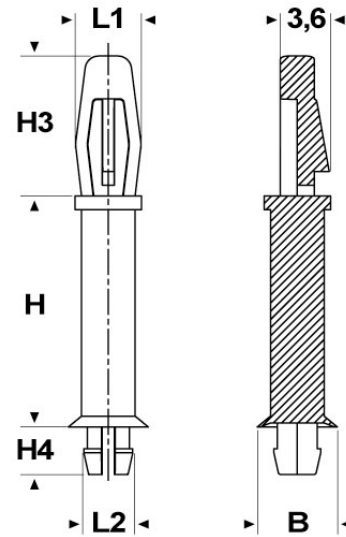

**SCHEDA ARTICOLO**

Articolo: MCO 3244.1,57 6,4 NATURALI - Codice EZ: N.D.

16/07/2024

**MCO2**

ARTICOLO	o foro di montaggio superiore mm	spessore telaio superiore mm	o foro di montaggio inferiore mm	spessore telaio inferiore mm	B mm	H mm	H2 mm	H3 mm	H4 mm	L1 mm	L2 mm
MCO 3244.1,57 6,4 NATURALI	3,18	1,57	3,18	1,57	4,4	6,4	2,9	8,7	-	4,4	3,7