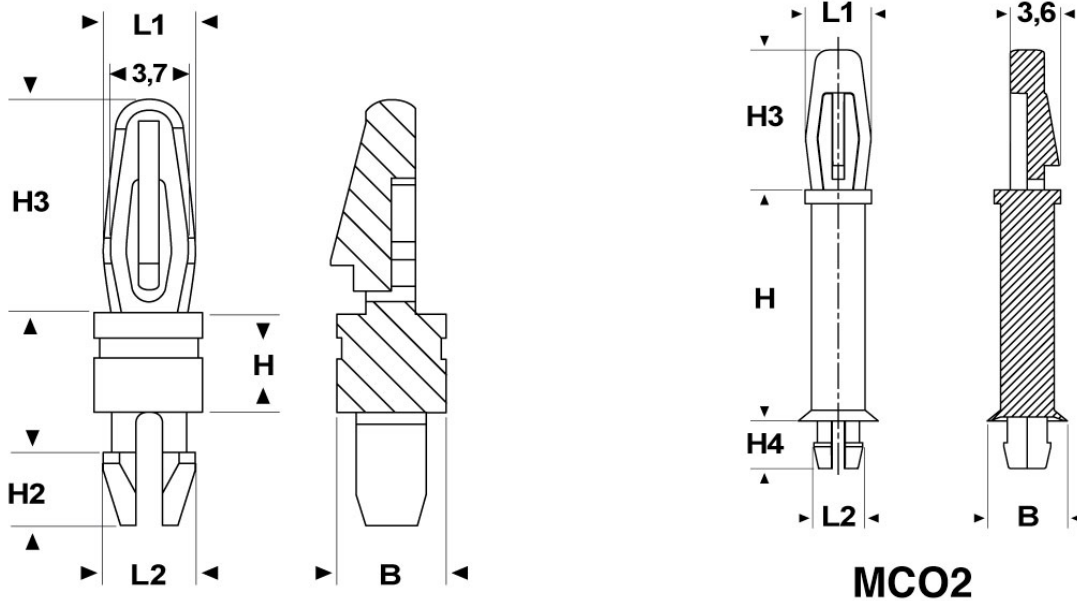

SCHEDA ARTICOLO

Articolo: MCO 3244.1,57 22,2 NATURALI - Codice EZ: N.D.

11/03/2025

Il disegno è indicativo e le proporzioni potrebbero non corrispondere alle dimensioni in tabella o reali.

ARTICOLO	o foro di montaggio superiore mm	spessore telaio superiore mm	o foro di montaggio inferiore mm	spessore telaio inferiore mm	B mm	H mm	H2 mm	H3 mm	H4 mm	L1 mm	L2 mm
MCO 3244.1,57 22,2 NATURALI	3,18	1,57	3,18	1,57	4,4	22,2	2,9	8,7	-	4,4	3,7