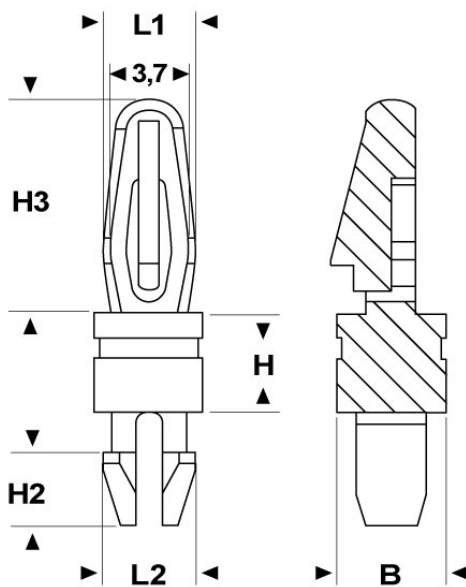

SCHEDA ARTICOLO

Articolo: MCO 3244.1,57 12,7 NATURALI - Codice EZ: N.D.

16/07/2024

MCO2

ARTICOLO	o foro di montaggio superiore mm	spessore telaio superiore mm	o foro di montaggio inferiore mm	spessore telaio inferiore mm	B mm	H mm	H2 mm	H3 mm	H4 mm	L1 mm	L2 mm
MCO 3244.1,57 12,7 NATURALI	3,18	1,57	3,18	1,57	4,4	12,7	2,9	8,7	-	4,4	3,7