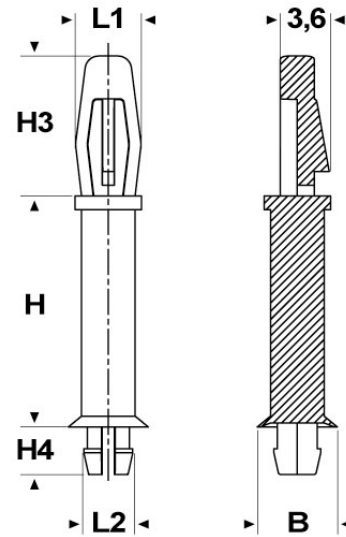

SCHEDA ARTICOLO

Articolo: MCO 3244.1,57 12,7 NATURALI - Codice EZ: N.D.

16/07/2024

MCO2

ARTICOLO	o foro di montaggio superiore mm	spessore telaio superiore mm	o foro di montaggio inferiore mm	spessore telaio inferiore mm	B mm	H mm	H2 mm	H3 mm	H4 mm	L1 mm	L2 mm
MCO 3244.1,57 12,7 NATURALI	3,18	1,57	3,18	1,57	4,4	12,7	2,9	8,7	-	4,4	3,7