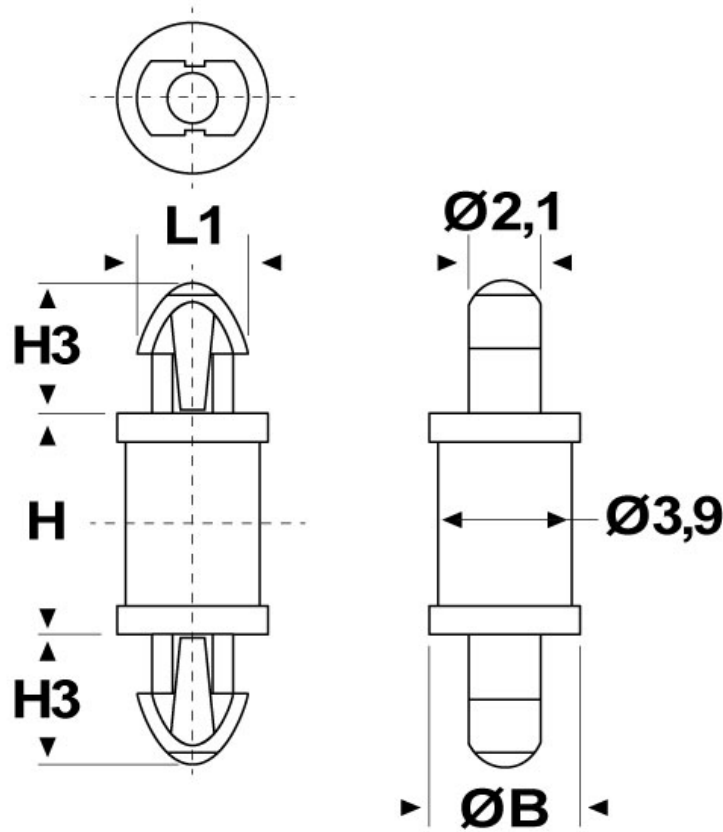

SCHEDA ARTICOLO

Articolo: MDU-B 2544.1,63 15,9 NATURALI - Codice EZ: N.D

18/07/2024

| ARTICOLO | colore | materiale | ø foro di montaggio superiore mm | spessore telaio superiore mm | ø foro di montaggio inferiore mm | spessore telaio inferiore mm | ØB mm | H mm | H3 mm | L1 mm |
|-------------------------------|----------|-----------|----------------------------------|------------------------------|----------------------------------|------------------------------|-------|------|-------|-------|
| MDU-B 2544.1,63 15,9 NATURALI | naturale | PA 66-V2 | 2,54 | 1,63 | 2,54 | 1,63 | 4,4 | 15,9 | 3,7 | 3,15 |

| | |
|--|---|
| Materiale: poliammide 66 antifiamma UL94-V2 e UL94-V0. | Colore: naturale (PA 66-V2), bianco (PA 66-V0). |
| Temperatura d'uso: -20°C / +85°C (PA 66-V2), -40°C / +105°C (PA 66-V0) | Infiammabilità: antifiamma e autoestinguente UL94-V2 (PA 66-V2), antifiamma e autoestinguente UL94-V0 (PA 66-V0). |