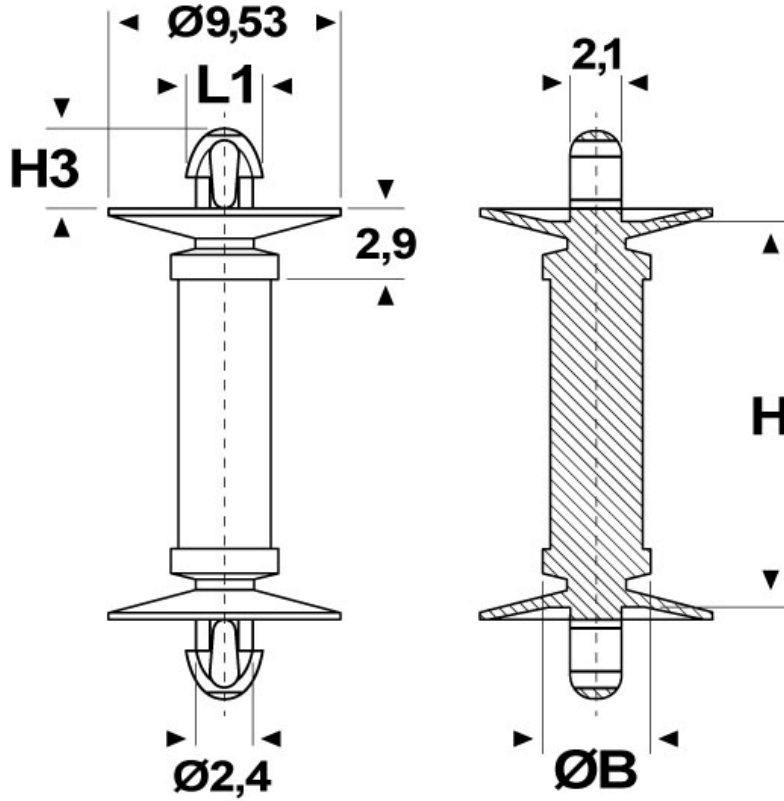

SCHEMA ARTICOLO

Articolo: MGB 2544.1,57 9,53 NATURALI - Codice EZ: N.D

27/07/2024

ARTICOLO	Ø foro di montaggio superiore mm	spessore telaio superiore mm	Ø foro di montaggio inferiore mm	spessore telaio inferiore mm	ØB mm	H mm	H3 mm	L1 mm
MGB 2544.1,57 9,53 NATURALI	2,54	1,57	2,54	1,57	4,4	9,53	3,3	3,15

Materiale: poliammide 66.

Colore: naturale.

Temperatura d'uso: -20°C / +85°C

Infiammabilità: antifiama e autoestinguente UL94-V2.

Tutte le informazioni e i dati riportati sono indicativi e possono essere soggetti a variazioni senza preavviso