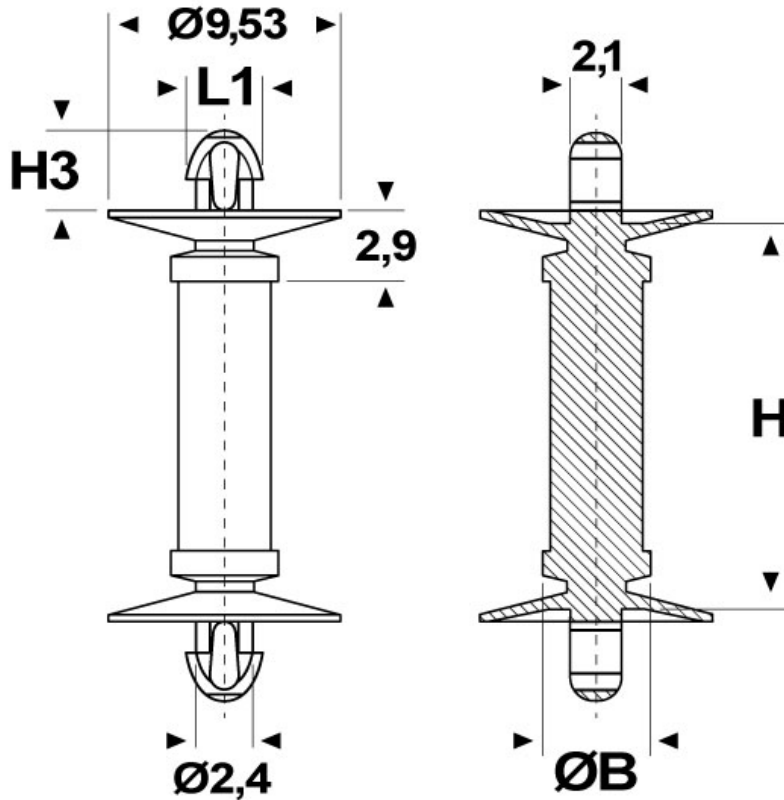

**SCHEMA ARTICOLO**

Articolo: MGB 2544.1,57 7,94 NATURALI - Codice EZ: N.D

27/07/2024

ARTICOLO	Ø foro di montaggio superiore mm	spessore telaio superiore mm	Ø foro di montaggio inferiore mm	spessore telaio inferiore mm	ØB mm	H mm	H3 mm	L1 mm
MGB 2544.1,57 7,94 NATURALI	2,54	1,57	2,54	1,57	4,4	7,94	3,3	3,15