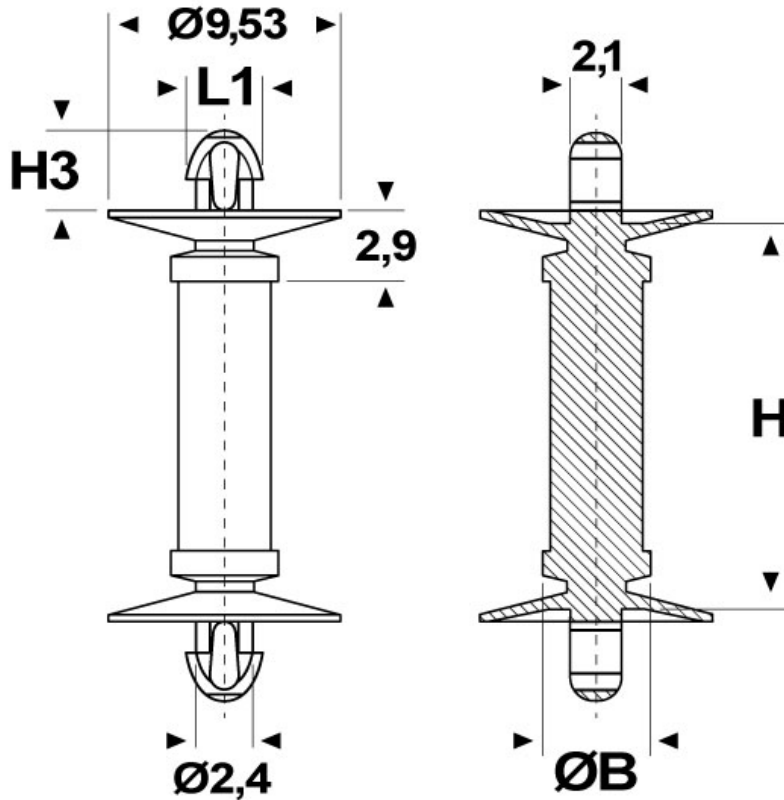

SCHEDA ARTICOLO

Articolo: MGB 2544.1,57 6,35 NATURALI - Codice EZ: N.D

27/07/2024

ARTICOLO	ø foro di montaggio superiore mm	spessore telaio superiore mm	ø foro di montaggio inferiore mm	spessore telaio inferiore mm	ØB mm	H mm	H3 mm	L1 mm
MGB 2544.1,57 6,35 NATURALI	2,54	1,57	2,54	1,57	4,4	6,35	3,3	3,15

Materiale: poliammide 66.

Colore: naturale.

Temperatura d'uso: -20°C / +85°C

Infiammabilità: antifiama e autoestinguente UL94-V2.

Tutte le informazioni e i dati riportati sono indicativi e possono essere soggetti a variazioni senza preavviso