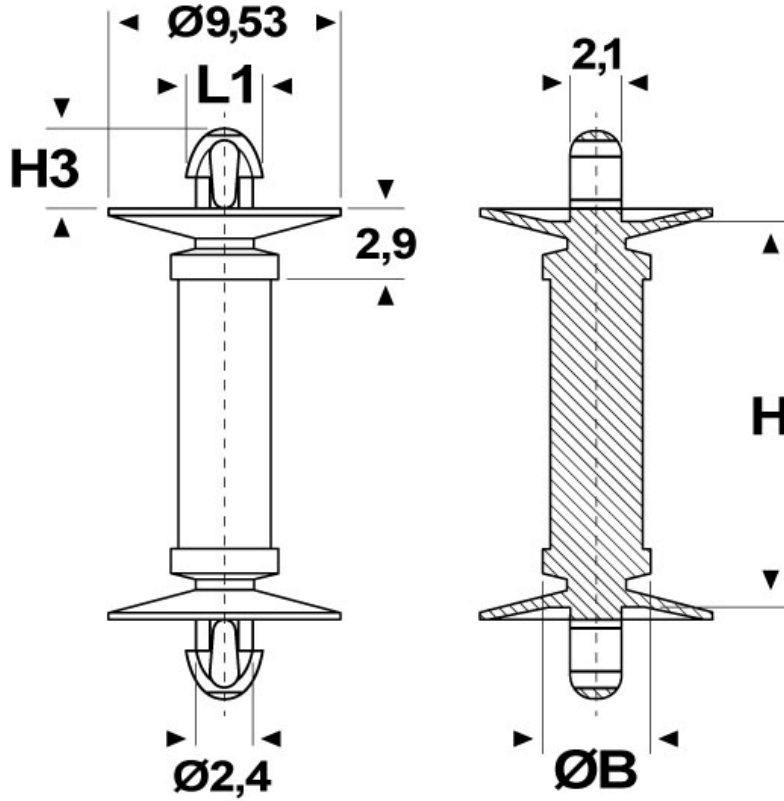

SCHEMA ARTICOLO

Articolo: MGB 2544.1,57 4,76 NATURALI - Codice EZ: N.D

27/07/2024

ARTICOLO	Ø foro di montaggio superiore mm	spessore telaio superiore mm	Ø foro di montaggio inferiore mm	spessore telaio inferiore mm	ØB mm	H mm	H3 mm	L1 mm
MGB 2544.1,57 4,76 NATURALI	2,54	1,57	2,54	1,57	4,4	4,76	3,3	3,15

Materiale: poliammide 66.	Colore: naturale.
Temperatura d'uso: -20°C / +85°C	Infiammabilità: antifiama e autoestinguente UL94-V2.

Tutte le informazioni e i dati riportati sono indicativi e possono essere soggetti a variazioni senza preavviso