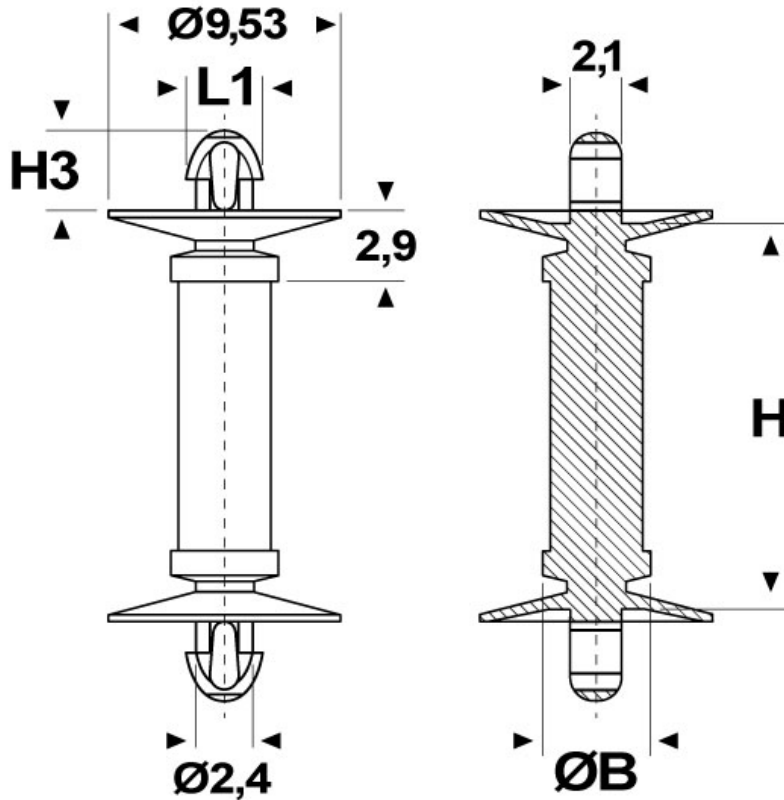

**SCHEMA ARTICOLO**

Articolo: MGB 2544.1,57 15,88 NATURALI - Codice EZ: N.D

27/07/2024

ARTICOLO	Ø foro di montaggio superiore mm	spessore telaio superiore mm	Ø foro di montaggio inferiore mm	spessore telaio inferiore mm	ØB mm	H mm	H3 mm	L1 mm
MGB 2544.1,57 15,88 NATURALI	2,54	1,57	2,54	1,57	4,4	15,88	3,3	3,15