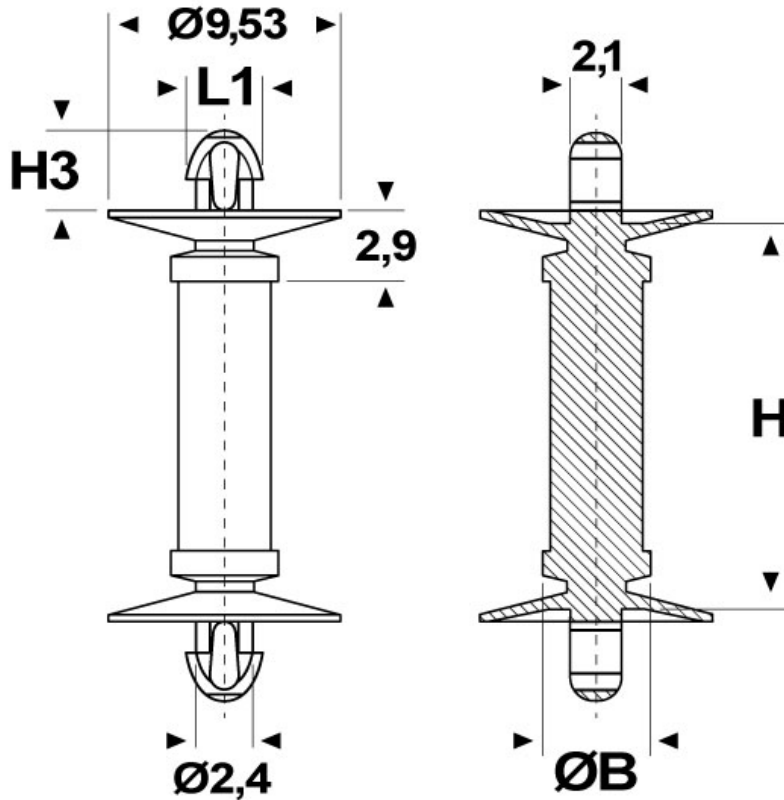

SCHEDA ARTICOLO

Articolo: MGB 2544.1,57 12,7 NATURALI - Codice EZ: N.D

27/07/2024

ARTICOLO	ø foro di montaggio superiore mm	spessore telaio superiore mm	ø foro di montaggio inferiore mm	spessore telaio inferiore mm	ØB mm	H mm	H3 mm	L1 mm
MGB 2544.1,57 12,7 NATURALI	2,54	1,57	2,54	1,57	4,4	12,7	3,3	3,15

Materiale: poliammide 66.

Colore: naturale.

Temperatura d'uso: -20°C / +85°C

Infiammabilità: antifiama e autoestinguente UL94-V2.

Tutte le informazioni e i dati riportati sono indicativi e possono essere soggetti a variazioni senza preavviso