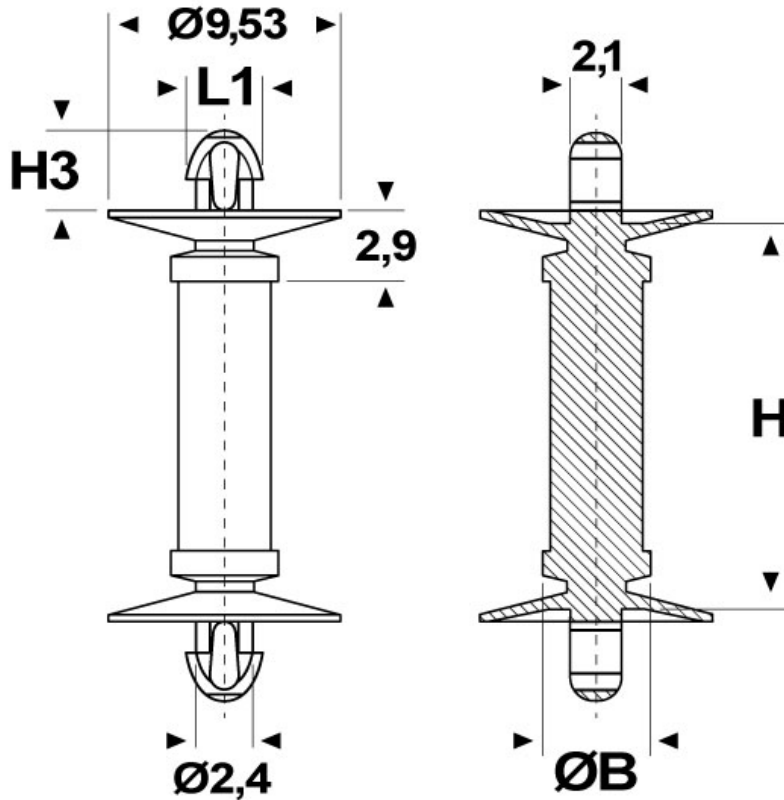

SCHEMA ARTICOLO

Articolo: MGB 2544.1,57 11,11 NATURALI - Codice EZ: N.D

27/07/2024

ARTICOLO	Ø foro di montaggio superiore mm	spessore telaio superiore mm	Ø foro di montaggio inferiore mm	spessore telaio inferiore mm	ØB mm	H mm	H3 mm	L1 mm
MGB 2544.1,57 11,11 NATURALI	2,54	1,57	2,54	1,57	4,4	11,11	3,3	3,15

Materiale: poliammide 66.

Colore: naturale.

Temperatura d'uso: -20°C / +85°C

Infiammabilità: antifiama e autoestinguente UL94-V2.

Tutte le informazioni e i dati riportati sono indicativi e possono essere soggetti a variazioni senza preavviso