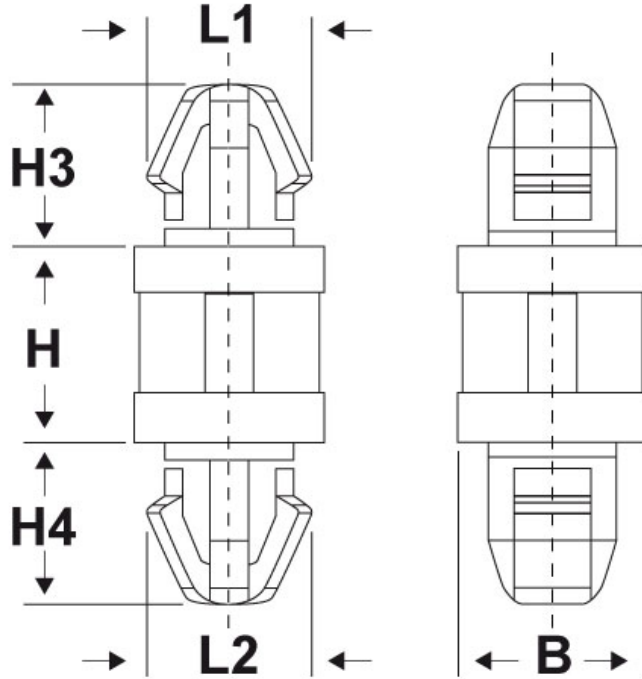

**SCHEDA ARTICOLO**

Articolo: DST 4859.1,6 14 NATURALI - Codice EZ: N.D

01/08/2024

ARTICOLO	∅ foro di montaggio superiore mm	spessore telaio superiore mm	∅ foro di montaggio inferiore mm	spessore telaio inferiore mm	B mm	H mm	H3 mm	H4 mm	L1 mm	L2 mm
DST 4859.1,6 14 NATURALI	4,8	1,6	4,8	1,6	5,9	14	5,3	5,3	5,5	5,5