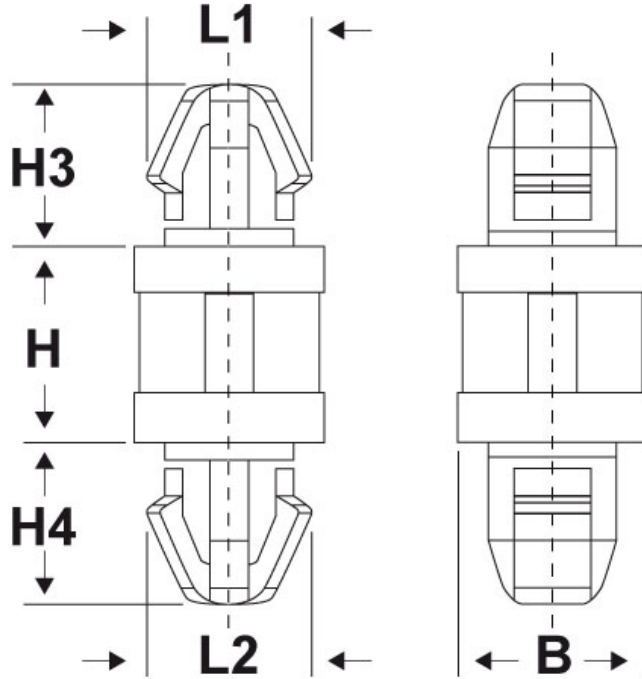

SCHEDA ARTICOLO

Articolo: DST 4859.1,6 12 NATURALI - Codice EZ: N.D

16/07/2024

ARTICOLO	ø foro di montaggio superiore mm	spessore telaio superiore mm	ø foro di montaggio inferiore mm	spessore telaio inferiore mm	B mm	H mm	H3 mm	H4 mm	L1 mm	L2 mm
DST 4859.1,6 12 NATURALI	4,8	1,6	4,8	1,6	5,9	12	5,3	5,3	5,5	5,5