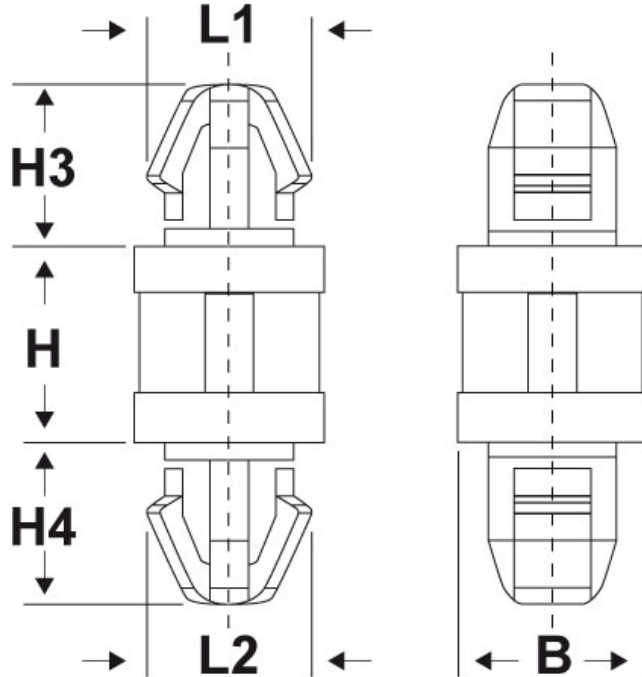

SCHEMA ARTICOLO

Articolo: DST 4059.1,6 8 NATURALI - Codice EZ: N.D

25/07/2024

ARTICOLO	∅ foro di montaggio superiore mm	spessore telaio superiore mm	∅ foro di montaggio inferiore mm	spessore telaio inferiore mm	B mm	H mm	H3 mm	H4 mm	L1 mm	L2 mm
DST 4059.1,6 8 NATURALI	4	1,6	4	1,6	5,9	8	5	5	4,9	4,9