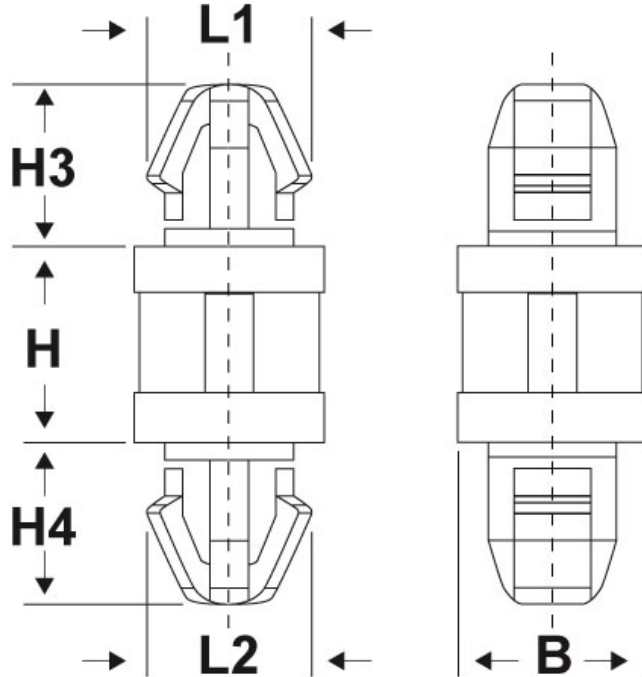

SCHEDA ARTICOLO

Articolo: DST 4059.1,6 4 NATURALI - Codice EZ: N.D

16/07/2024

ARTICOLO	∅ foro di montaggio superiore mm	spessore telaio superiore mm	∅ foro di montaggio inferiore mm	spessore telaio inferiore mm	B mm	H mm	H3 mm	H4 mm	L1 mm	L2 mm
DST 4059.1,6 4 NATURALI	4	1,6	4	1,6	5,9	4	5	5	4,9	4,9