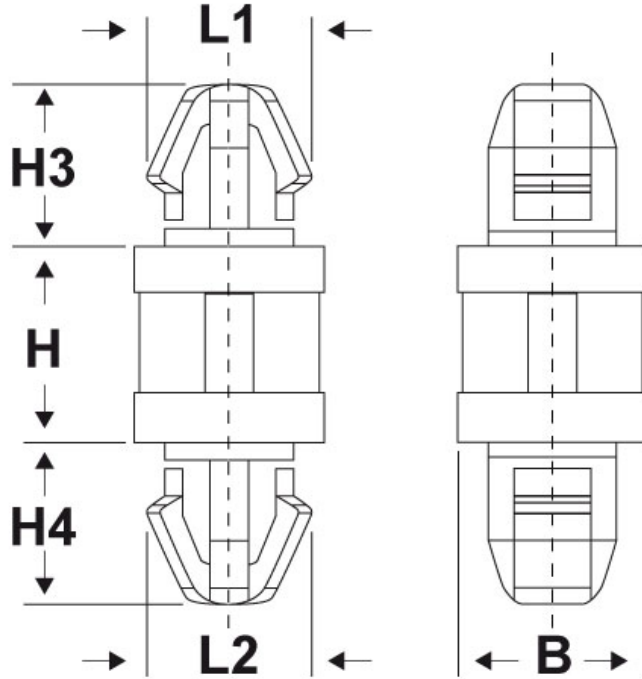

**SCHEDA ARTICOLO**

Articolo: DST 4059.1,6 18 NATURALI - Codice EZ: N.D

25/07/2024

ARTICOLO	∅ foro di montaggio superiore mm	spessore telaio superiore mm	∅ foro di montaggio inferiore mm	spessore telaio inferiore mm	B mm	H mm	H3 mm	H4 mm	L1 mm	L2 mm
DST 4059.1,6 18 NATURALI	4	1,6	4	1,6	5,9	18	5	5	4,9	4,9