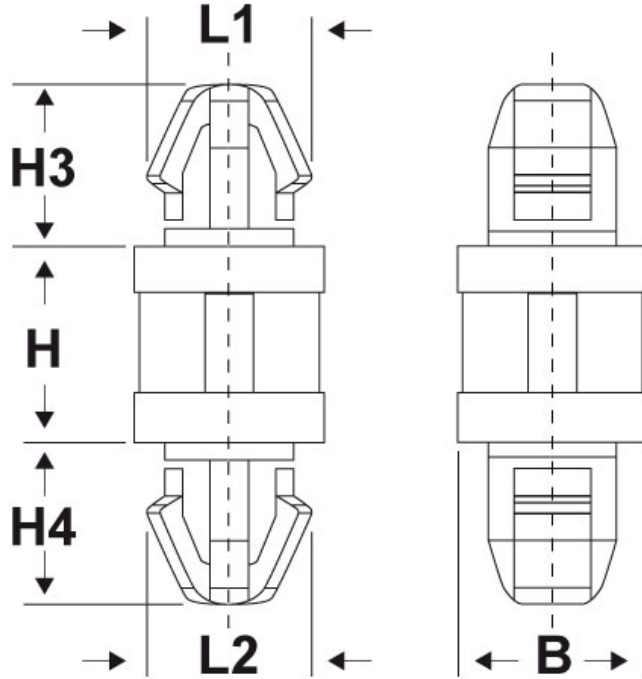

SCHEDA ARTICOLO

Articolo: DST 4059.1,6 14 NATURALI - Codice EZ: N.D

18/07/2024

ARTICOLO	∅ foro di montaggio superiore mm	spessore telaio superiore mm	∅ foro di montaggio inferiore mm	spessore telaio inferiore mm	B mm	H mm	H3 mm	H4 mm	L1 mm	L2 mm
DST 4059.1,6 14 NATURALI	4	1,6	4	1,6	5,9	14	5	5	4,9	4,9