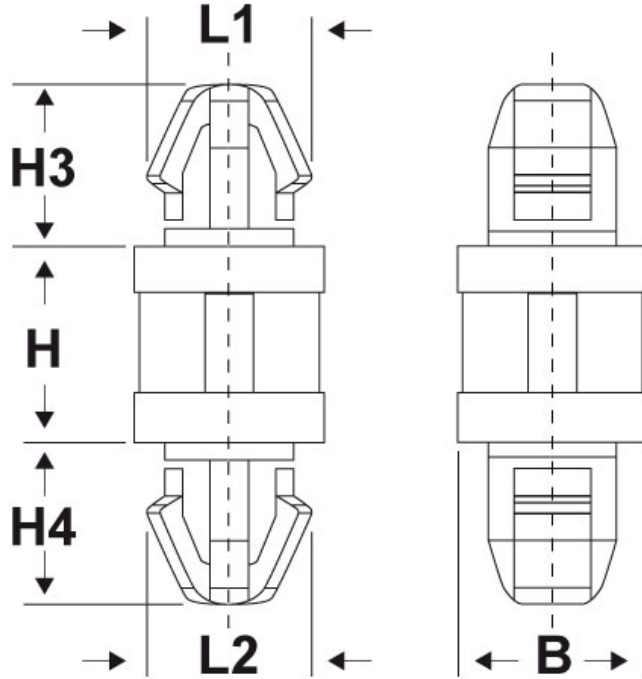

**SCHEDA ARTICOLO**

Articolo: DST 4059.1,6 12 NATURALI - Codice EZ: N.D

16/07/2024

ARTICOLO	∅ foro di montaggio superiore mm	spessore telaio superiore mm	∅ foro di montaggio inferiore mm	spessore telaio inferiore mm	B mm	H mm	H3 mm	H4 mm	L1 mm	L2 mm
DST 4059.1,6 12 NATURALI	4	1,6	4	1,6	5,9	12	5	5	4,9	4,9