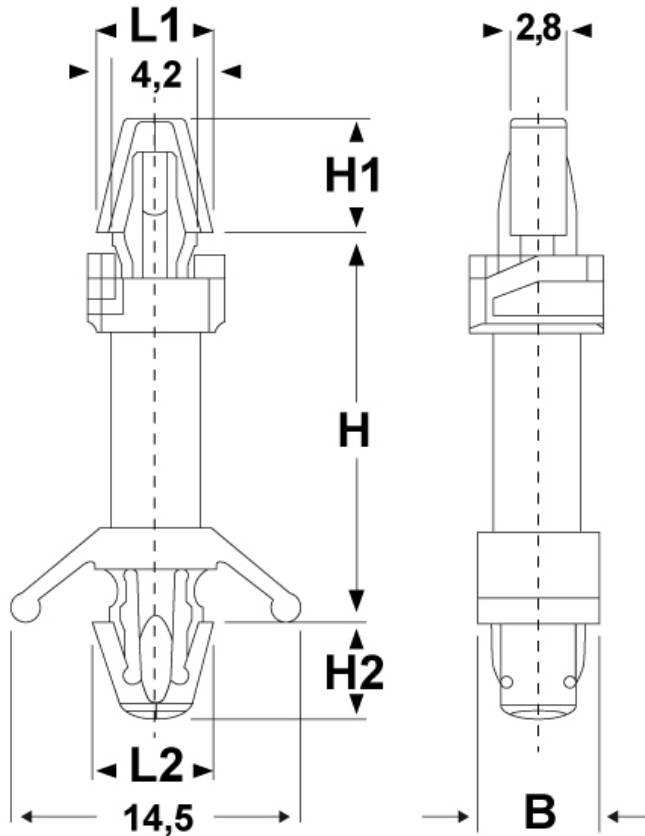

**SCHEDA ARTICOLO**

Articolo: DGA 48-4060.2,3-2 39,9 NATURALI - Codice EZ: N.D

16/07/2024

ARTICOLO	ø foro di montaggio superiore mm	spessore telaio superiore mm	ø foro di montaggio inferiore mm	spessore telaio inferiore mm	B mm	H mm	H1 mm	H2 mm	L1 mm	L2 mm
DGA 48-4060.2,3-2 39,9 NATURALI	4	1 - 2	4,8	0,5 - 2,3	6	39,9	5,7	4,8	5,6	6,1